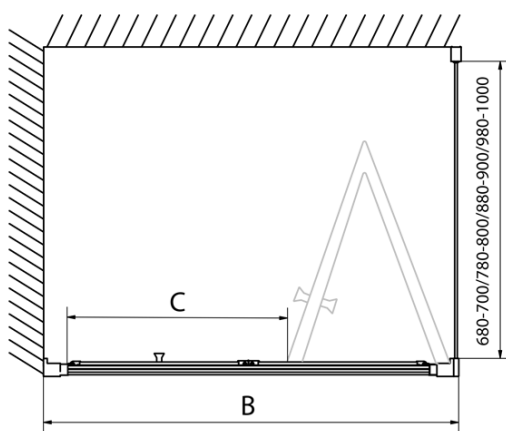

Produktový list

Objednací kód: **EL1910EL3415**

EASY LINE čtvercový sprchový kout 1000x1000mm, skládací dveře, L/P varianta, čiré sklo

Type	EL1970	EL1980	EL1990	EL1910
B	686~726	786~826	886~926	986~1026
C	390	480	550	625