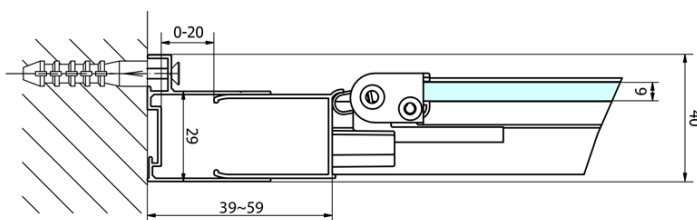

Produktový list

Objednací kód: **EL1910EL3415**

EASY LINE čtvercový sprchový kout 1000x1000mm, skládací dveře, L/P varianta, čiré sklo

Type	EL1970	EL1980	EL1990	EL1910
B	686~726	786~826	886~926	986~1026
C	390	480	550	625