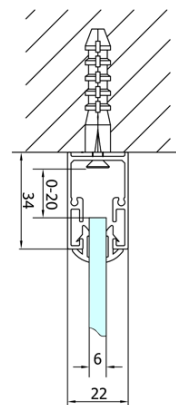

Produktový list

Objednací kód: **EL1910EL3415**

EASY LINE čtvercový sprchový kout 1000x1000mm, skládací dveře, L/P varianta, čiré sklo

Type	EL1970	EL1980	EL1990	EL1910
B	686~726	786~826	886~926	986~1026
C	390	480	550	625