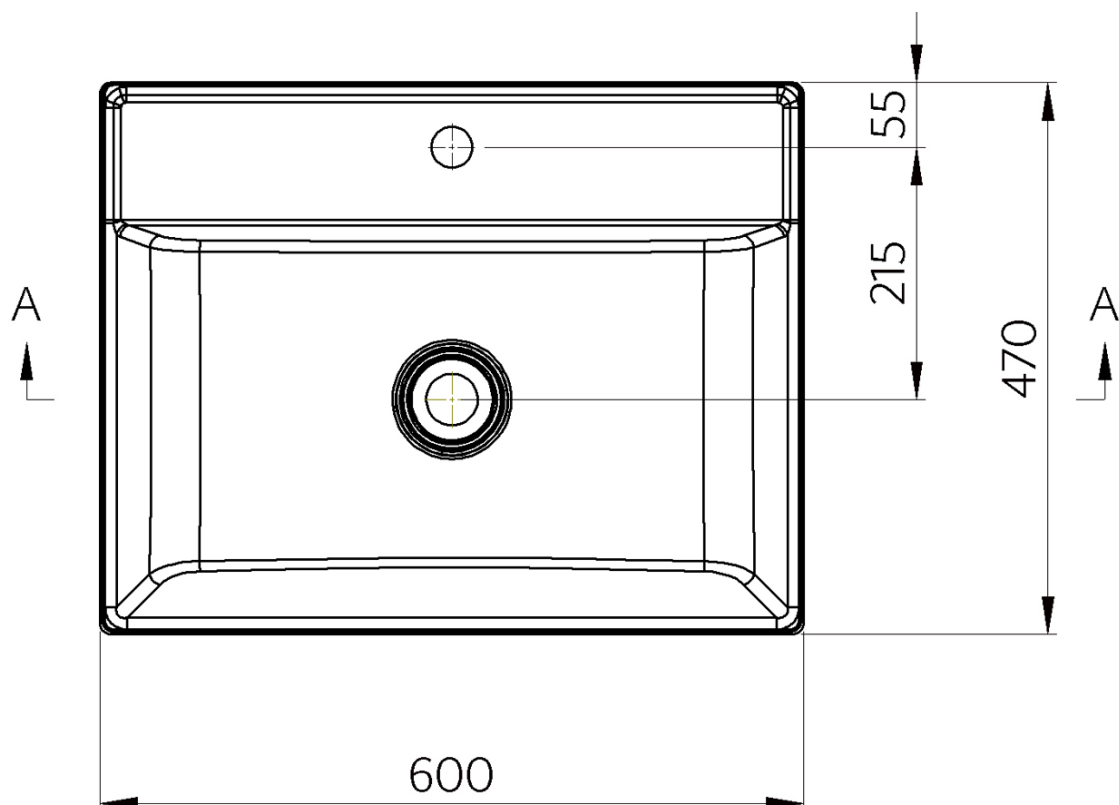

Produktový list

Objednací kód: **TW060**

TWIG umyvadlo včetně krytu výpusti 60x47 cm, litý mramor, bílá

A-A