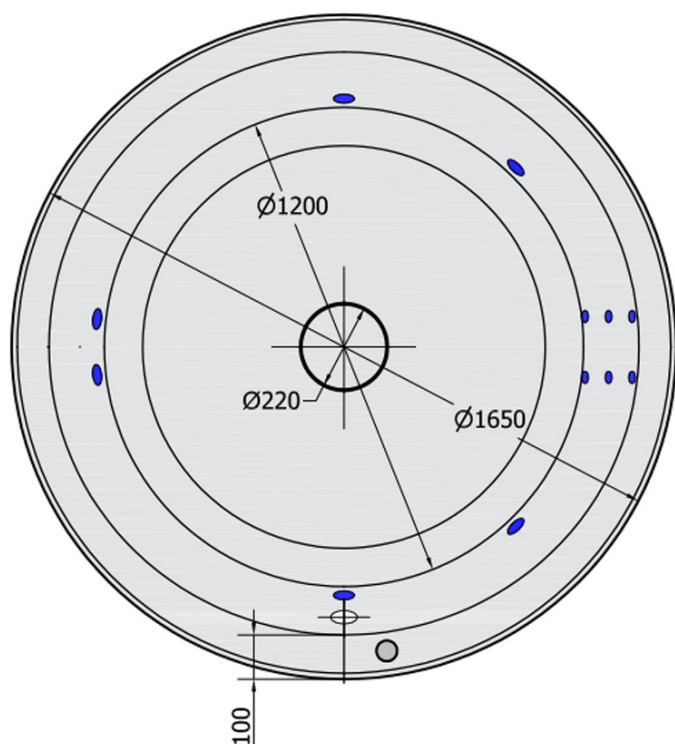

# Produktový list

Objednací kód: **72840H**

**OBLO HYDRO** hydromasážní vana, 165x48cm, bílá

**H** HYDRO  
12 whirlpool jets  
12 vodních trysek

Electric cable 3x2,5mm<sup>2</sup>  
Length 2m from the wall

Elektrický kabel 3x2,5mm<sup>2</sup>  
Délka kabelu ze zdi 2m

Electrical Characteristic:  
Tension: 220-230V/50hz  
Max. power consumption: 800W  
Electric protection: residual-current device 30mA

Elektrické vlastnosti:  
Napětí: 220-230V/50hz  
Max. spotřeba: 800W  
Elektrické ištění: proudový chránič 30mA