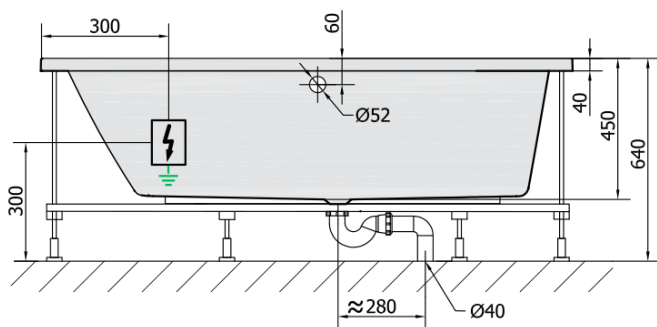

Produktový list

Objednací kód: **81111HA**

ANDRA L HYDRO-AIR hydromasážní vana, 170x90x45cm, bílá

VOLUME 258L

H HYDRO
12 whirlpool jets
12 vodních trysek

A AIR
10 air jets
10 vzduchových trysek

Electric cable 3x2,5mm²
Lenght 2m from the wall

Elektrický kabel 3x2,5mm²
Délka kabelu ze zdi 2m

Electrical Characteristic:
Tension: 220-230V/50hz
Max. power consumption: 1200W
Electric protection: residual-current device 30mA

Elektrické vlastnosti:
Napětí: 220-230V/50hz
Max. spotřeba: 1200W
Elektrické jistění: proudový chránič 30mA