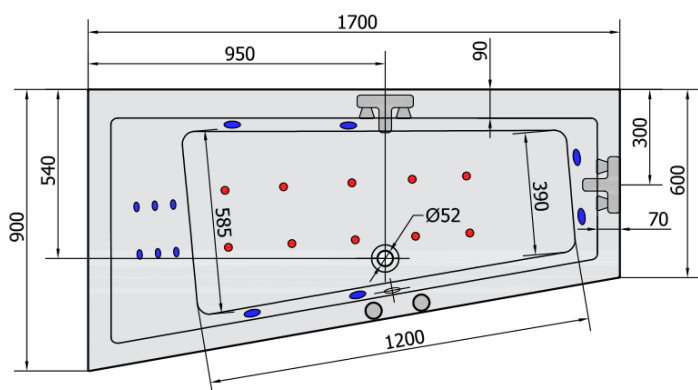

Produktový list

Objednací kód: **81111HA**

ANDRA L HYDRO-AIR hydromasážní vana, 170x90x45cm, bílá

VOLUME 258L

H HYDRO
12 whirlpool jets
12 vodních trysek

A AIR
10 air jets
10 vzduchových trysek

Electric cable 3x2,5mm²
Lenght 2m from the wall

Elektrický kabel 3x2,5mm²
Délka kabelu ze zdi 2m

Electrical Characteristic:
Tension: 220-230V/50hz
Max. power consumption: 1200W
Electric protection: residual-current device 30mA

Elektrické vlastnosti:
Napětí: 220-230V/50hz
Max. spotřeba: 1200W
Elektrické jistění: proudový chránič 30mA