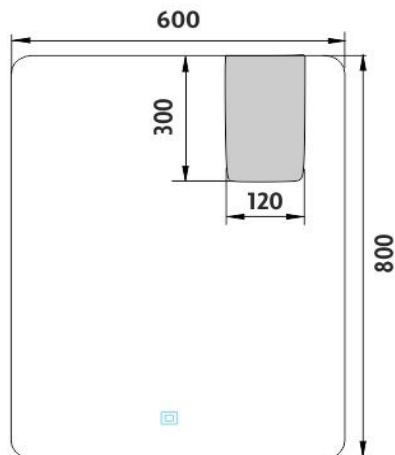

ZP 25002V

Led zrcadlo

montáž / installation :

LED zrcadlo 600x800 s dotykovým senzorem

Koupelnové podsvícené LED zrcadlo. Výkon 11 W. Možnost nastavení teploty svítivosti od 2700 - 6000 K.

LED mirror 600x800 with touch sensor

Illuminated bathroom LED mirror. Output 11 W. Possibility of setting color temperature 2700 - 6000 K.

Náhradní díly / Spare parts

materiál - úprava (barva) / material - surface finish (colour) :

sklo + hliník-rám hliníkový