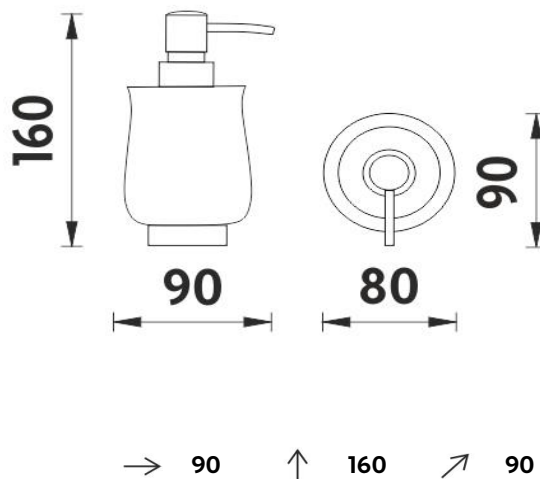

## Dávkovač tekutého mýdla

Keramický dávkovač na tekuté mýdlo. Objem 300ml.  
Pumpička plast. Povrchová úprava staroméd'.

## Soap dispenser

Ceramic liquid soap dispenser. Volume 300 ml. Plastic pump.  
Antique copper surface finish.