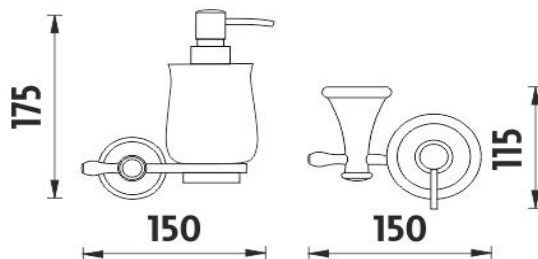

LA 19031K-65

Lada

Dávkovač tekutého mýdla

Dávkovač tekutého mýdla. Nádobka keramická 300ml. Úchyt mosaz. Pumpička plast. Povrch staromosaz.

Soap dispenser

Liquid soap dispenser. Glazed ceramic container. Brass-antique brass holder. Plastic pump with antique brass surface finish. Volume of dispenser 300 ml.

Náhradní díly / Spare parts

1028LA-65

Pumpička LADA- staromosaz
Pump LADA - antique brass

1029LA

Nádobka dávkovače LADA
Container for dispenser LADA

montáž / installation :

montážní konzole / installation bracket :