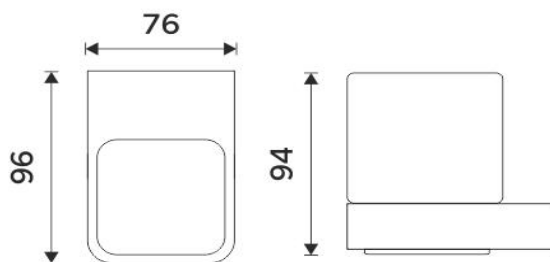

NKC 30058C-90

Nikau černá

Držák na kartáčky

Držák na kartáčky. Nádobka z matovaného skla.

Toothbrush holder

Toothbrush holder. Satinated glass container.

Náhradní díly / Spare parts

NKC 30050X-90

Samotný úchyt Nikau
Individual holder Nikau

1058C-Ki

Náhradní sklenka-matované sklo
0

montáž / installation :

montážní konzole / installation bracket :

materiál - úprava (barva) / material - surface finish (colour) :