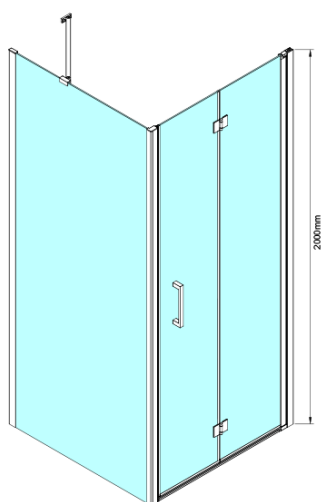

## LORO obdélníkový sprchový kout 800x1000mm

Objednací kód: GN4580-01

### Rozměry

Šířka: 800 mm

Výška: 2000 mm

Hloubka: 1000 mm

### Parametry

Barva profilu: Chrom - Leštěný hliník

Tvar: Obdélníkové zástěny

Typ otevírání: Skládací

Směr otevírání: Univerzální

Šířka vstupu: 670 mm

Typ výplně: Čiré sklo

Úprava skla: Coated glass

Tloušťka skla: 6 mm

Vlastnosti: Bezrámové provedení

Hmotnost / ks: 66.0 kg

Balení: 2 ks

Záruka: 2 roky

Technický list

GN4570/GN4580/GN4590 + GN3580/GN3590/GN3510/GN3512

Model	A	B	D
GN4570	685-715	570	
GN4580	785-815	670	
GN4590	885-915	770	
GN3580			785-805
GN3590			885-905
GN3510			985-1005
GN3512			1185-1205