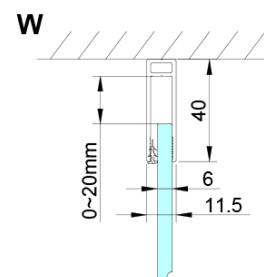

LORO čtvercový sprchový kout 800x800 mm, rohový vstup

Objednací kód: GN4880-01

Základní informace

Značka: Gelco

Série: LORO

Rozměry

Šířka: 800 mm

Výška: 2000 mm

Hloubka: 800 mm

Parametry

Barva profilu: Chrom - Leštěný hliník

Tvar: Čtvercové - rohový vstup

Typ otevírání: Otevírací dvoukřídlé

Šířka vstupu: 685 mm

Typ výplně: Čiré sklo

Úprava skla: Coated glass

Tloušťka skla: 6 mm

Vlastnosti: Bezrámové provedení, Otevírání vně i dovnitř

Hmotnost / ks: 70.0 kg

Balení: 2 ks

Záruka: 2 roky

LORO čtvercový sprchový kout 800x800 mm, rohový vstup

Technický list

GN4880/GN4890/GN4810

Model	A	B	C
GN4880	780-800	685	198
GN4890	880-900	685	298
GN4810	980-1000	685	398