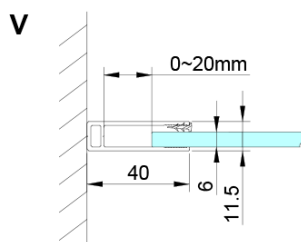

LORO čtvercový sprchový kout 800x800 mm, rohový vstup

Objednací kód: GN4880-01

Základní informace

Značka: Gelco

Série: LORO

Rozměry

Šířka: 800 mm

Výška: 2000 mm

Hloubka: 800 mm

Parametry

Barva profilu: Chrom - Leštěný hliník

Tvar: Čtvercové - rohový vstup

Typ otevírání: Otevírací dvoukřídlé

Šířka vstupu: 685 mm

Typ výplně: Čiré sklo

Úprava skla: Coated glass

Tloušťka skla: 6 mm

Vlastnosti: Bezrámové provedení, Otevírání vně i dovnitř

Hmotnost / ks: 70.0 kg

Balení: 2 ks

Záruka: 2 roky

LORO čtvercový sprchový kout 800x800 mm, rohový vstup

Technický list

GN4880/GN4890/GN4810

Model	A	B	C
GN4880	780-800	685	198
GN4890	880-900	685	298
GN4810	980-1000	685	398