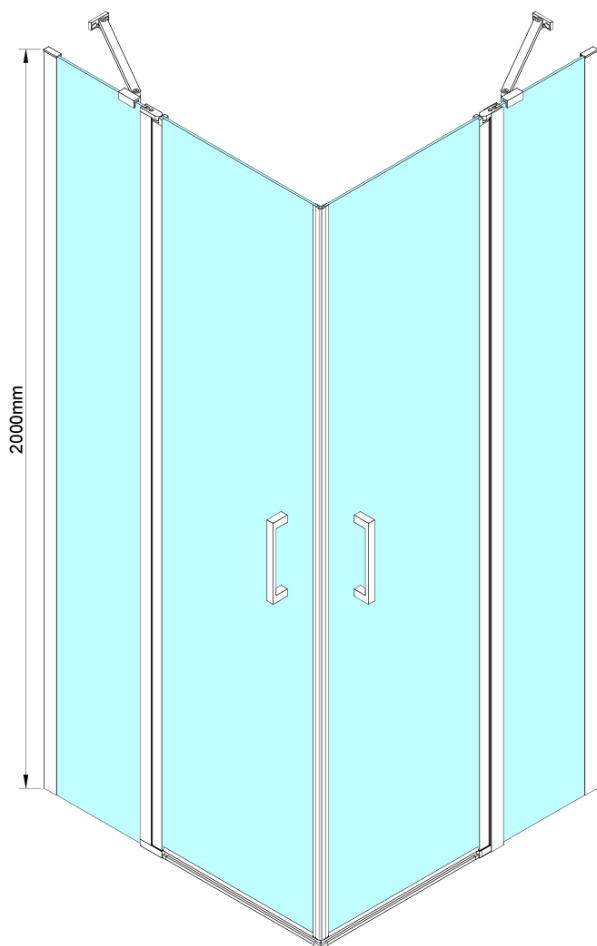

LORO čtvercový sprchový kout 800x800 mm, rohový vstup

Objednací kód: GN4880-01

Základní informace

Značka: Gelco

Série: LORO

Rozměry

Šířka: 800 mm

Výška: 2000 mm

Hloubka: 800 mm

Parametry

Barva profilu: Chrom - Leštěný hliník

Tvar: Čtvercové - rohový vstup

Typ otevírání: Otevírací dvoukřídlé

Šířka vstupu: 685 mm

Typ výplně: Čiré sklo

Úprava skla: Coated glass

Tloušťka skla: 6 mm

Vlastnosti: Bezrámové provedení, Otevírání vně i dovnitř

Hmotnost / ks: 70.0 kg

Balení: 2 ks

Záruka: 2 roky

LORO čtvercový sprchový kout 800x800 mm, rohový vstup

Technický list

GN4880/GN4890/GN4810

Model	A	B	C
GN4880	780-800	685	198
GN4890	880-900	685	298
GN4810	980-1000	685	398