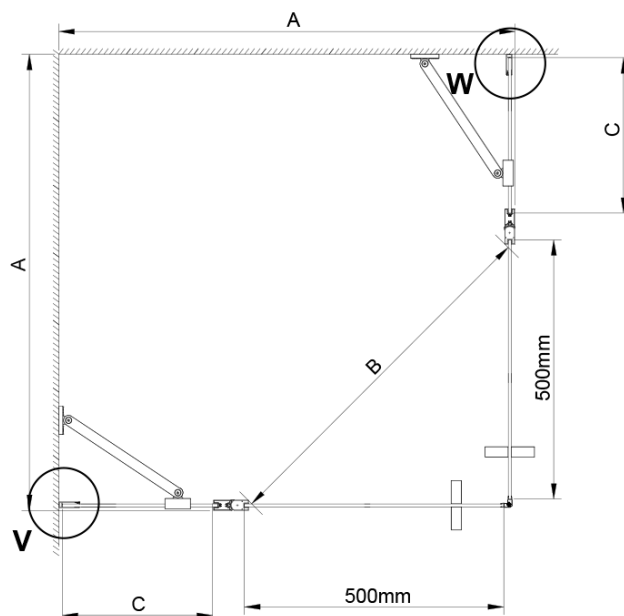

LORO čtvercový sprchový kout 800x800 mm, rohový vstup

Objednací kód: GN4880-01

Základní informace

Značka: Gelco

Série: LORO

Rozměry

Šířka: 800 mm

Výška: 2000 mm

Hloubka: 800 mm

Parametry

Barva profilu: Chrom - Leštěný hliník

Tvar: Čtvercové - rohový vstup

Typ otevírání: Otevírací dvoukřídlé

Šířka vstupu: 685 mm

Typ výplně: Čiré sklo

Úprava skla: Coated glass

Tloušťka skla: 6 mm

Vlastnosti: Bezrámové provedení, Otevírání vně i dovnitř

Hmotnost / ks: 70.0 kg

Balení: 2 ks

Záruka: 2 roky

LORO čtvercový sprchový kout 800x800 mm, rohový vstup

Technický list

GN4880/GN4890/GN4810

Model	A	B	C
GN4880	780-800	685	198
GN4890	880-900	685	298
GN4810	980-1000	685	398