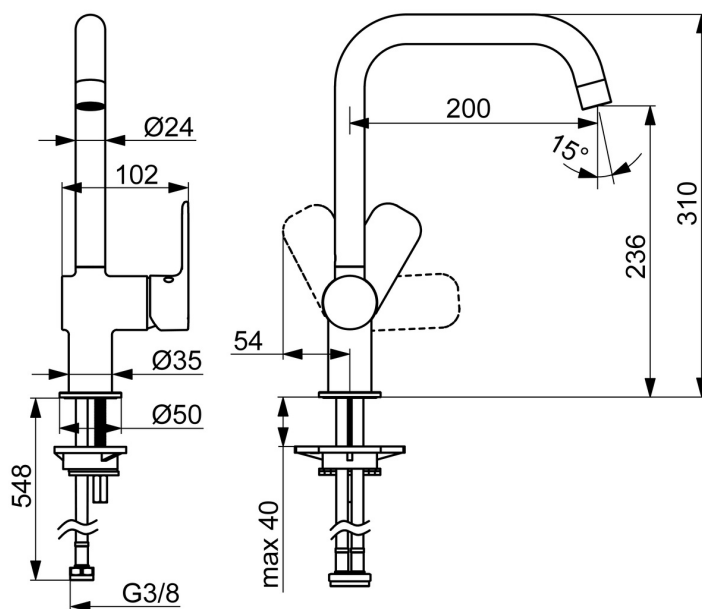

EAN: 4057304019081
static.hansa.com/55562203

- Kuchyně
- Jednopáková s bočním ovládním
- Stojánková
- Chrom
- Otočné výtokové rameno
- CASCADE® aerátor
- Páka se symboly teplé a studené vody, Jedna ovládací páka / rukojeť
- \varnothing 35 mm keramická kartuše pro ovládní teploty a průtoku vody
- Flexibilní připojovací hadice
- Montážní systém Rapid

Technické údaje

Vlastnosti průtoku

Průtokové množství při 3 bar **10.8 l/min**

Technické vlastnosti

Velikost DN (jmenovitý rozměr) **DN15**
 Zdroj teplé vody **max. +70°C**
 Pracovní tlak **0.5-10 bar**
 Velikost přípojky **G3/8**
 Projection **200 mm**
 Zabezpečení proti zpětnému toku (ČSN EN 1717) **AA**
 Materiál **Mosaz**

Předpisy

Norma EN **EN 817**
 Třída hlučnosti **I (ISO 3822)**

Schválení a Prohlášení

DVGW **DW-6506D00165**
 ABP **P-IX 10076/IA**

Náhradní díly

SP55562203

	Název	Kód
01	Aerator	1017133V
02	Výtokové rameno	1017132V
03	Těsnící sada	1017131V
04	Kartuše, 3,5 Classic	59913075
05	Krytka	1017127V
06	Páka	1017126V
07	Upevňovací set	1017128V