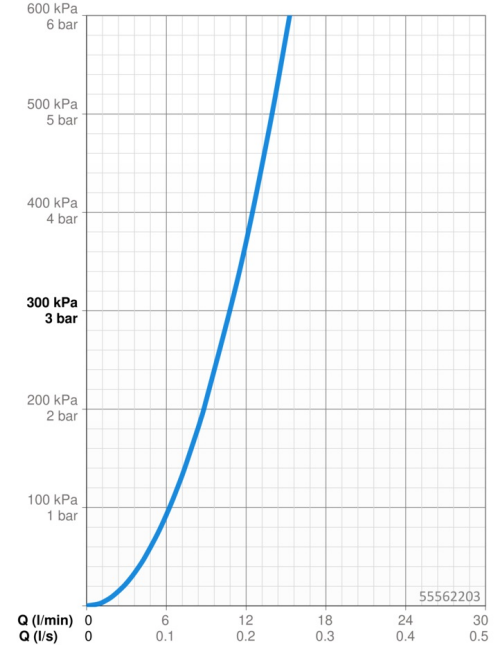

Technické údaje

Vlastnosti průtoku

Průtokové množství při 3 bar **10.8 l/min**

Technické vlastnosti

Velikost DN (jmenovitý rozměr) **DN15**
Zdroj teplé vody **max. +70°C**
Pracovní tlak **0.5-10 bar**
Velikost přípojky **G3/8**
Projection **200 mm**
Zabezpečení proti zpětnému toku (ČSN EN 1717) **AA**
Materiál **Mosaz**

Předpisy

Norma EN **EN 817**
Třída hlučnosti **I (ISO 3822)**

Schválení a Prohlášení

DVGW **DW-6506D00165**
ABP **P-IX 10076/IA**