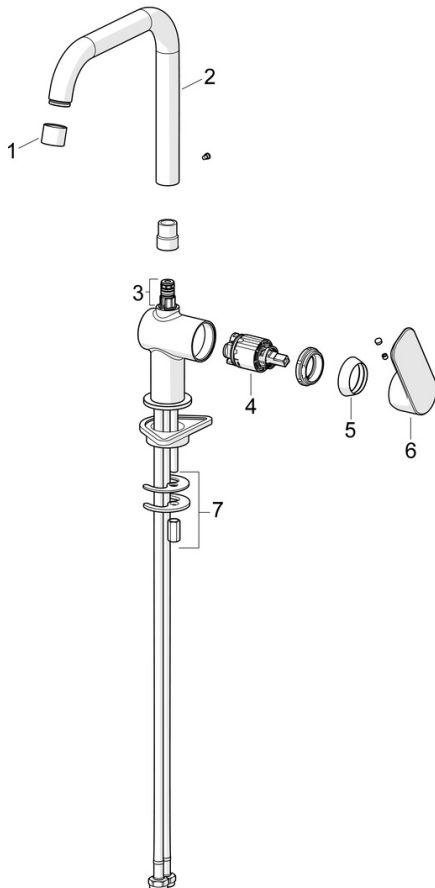

EAN: 4057304019081
static.hansa.com/55562203

- Kuchyně
- Jednopáková s bočním ovládním
- Stojánková
- Chrom
- Otočné výtokové rameno
- CASCADE® aerátor
- Páka se symboly teplé a studené vody, Jedna ovládací páka / rukojeť
- \varnothing 35 mm keramická kartuše pro ovládní teploty a průtoku vody
- Flexibilní připojovací hadice
- Montážní systém Rapid

Technické údaje

Vlastnosti průtoku

Průtokové množství při 3 bar **10.8 l/min**

Technické vlastnosti

Velikost DN (jmenovitý rozměr) **DN15**
 Zdroj teplé vody **max. +70°C**
 Pracovní tlak **0.5-10 bar**
 Velikost přípojky **G3/8**
 Projection **200 mm**
 Zabezpečení proti zpětnému toku (ČSN EN 1717) **AA**
 Materiál **Mosaz**

Předpisy

Norma EN **EN 817**
 Třída hlučnosti **I (ISO 3822)**

Schválení a Prohlášení

DVGW **DW-6506D00165**
 ABP **P-IX 10076/IA**

Náhradní díly

SP55562203

	Název	Kód
01	Aerator	1017133V
02	Výtokové rameno	1017132V
03	Těsnící sada	1017131V
04	Kartuše, 3,5 Classic	59913075
05	Krytka	1017127V
06	Páka	1017126V
07	Upevňovací set	1017128V