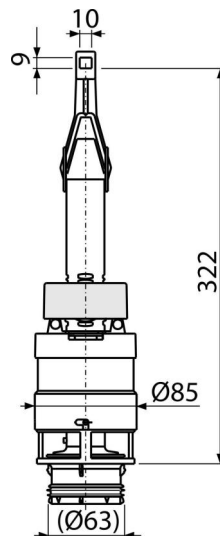

A06-850

Vypouštěcí ventil pro snížené předstěnové instalační systémy výšky 850 mm

Použití

Pro snížené předstěnové instalační systémy výšky 850 mm

Vlastnosti

- Clona pro nastavení množství vypouštěné vody
- Duální splachování
- Kompatibilní s předstěnovými instalačními systémy A100, A101, A102, AM100, AM101, AM102 výšky 850 mm
- Materiál: ABS

Rozsah dodávky

- Ventil
- Výpust Ø60 mm zkrácená pro montáž do nádržky

Objednací kód, Logistické informace

Kód	EAN	Hmotnost (kus balení paleta)	Rozměr (kus balení)	Množství (balení paleta)
A06-850	8595580504571	0,27 6,74 127,8 kg	300×100×100 590×430×390 mm	25 400 ks