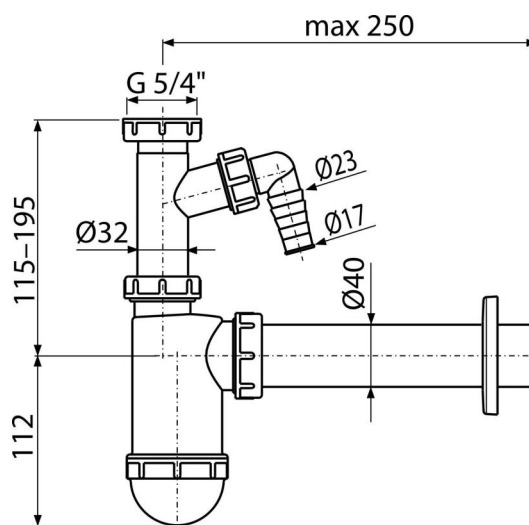

# A43P

Sífon umyvadlový DN40 s přípojkou a převlečnou maticí 5/4"

## Vlastnosti

- Materiál: polypropylen
- Napojení na odpadní trubku Ø40 mm
- S přípojkou pro pračku nebo myčku nádobí

## Rozsah dodávky

- Matice pro připojení umyvadlové výpusti 5/4"
- Rozeta plastová
- Tělo sifonu s přípojkou

## Technické parametry

- Přípojka na hadici 17-23 mm
- Průtok 38 l/min
- Tepelný atest 95 °C
- Zápachová uzávěra 58 mm