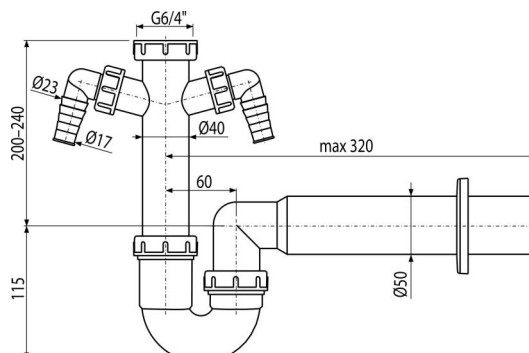

A82-DN50

Sífon trubkový s převlečnou maticí 6/4" a dvěma přípojkami

Použití

Pro dřez

Vlastnosti

- Dvě přípojky pro napojení pračky nebo myčky nádobí
- Materiál: polypropylen
- Napojení na odpadní trubku Ø50 mm

Rozsah dodávky

- Matice pro připojení dřezové výpusti 6/4"
- Rozeta plastová
- Tělo sífonu se dvěma přípojkami

Objednací kód, Logistické informace

Kód	EAN	Délka	Hmotnost (kus balení paleta)	Rozměr (kus balení)	Množství (balení paleta)
A82-DN50	8594045935196	50 mm	0,36 7,15 134,3 kg	310x70x240 590x430x390 mm	20 320 ks

Záruky

2/3 roky *

Celní kód

39229000

Normy

ČSN EN 274

Technické parametry

- Přípojka na hadici 17-23 mm
- Průtok 60 l/min
- Tepelný atest 95 °C
- Zápachová uzávěra 64 mm