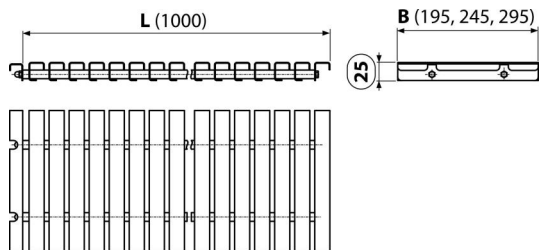

AP1-245-1000

Bazénový rošt bez protiskluzu

Použití

Pro šířku kanálu 245 mm

Pro výstavbu a rekonstrukce bazénů a wellness areálů

Vlastnosti

- Chemicky a mechanicky odolný rošt
- Materiál: nerezová ocel AISI 316, DIN 1.4401
- Nerezová ocel obsahující UV stabilizátor – zaručuje odolnost proti bazénové chemii a účinkům UV záření
- Rošt v hladkém provedení
- Rychlá montáž a jednoduchá údržba
- Výška pro uložení do kanálu 25 mm

Rozsah dodávky

- Rošt

Objednací kód, Logistické informace

Kód	EAN	Hmotnost (kus balení paleta)	Rozměr (kus balení)	Množství (balení paleta)
AP1-245-1000	8595580505011	4,60 4,60 - kg	1020×25×245 1030×250×30 mm	1 - ks

Záruky

2/5 let *

Celní kód

73269098

Normy

ČSN EN 1253

Technické parametry

- Třída zatížení K3 300 kg