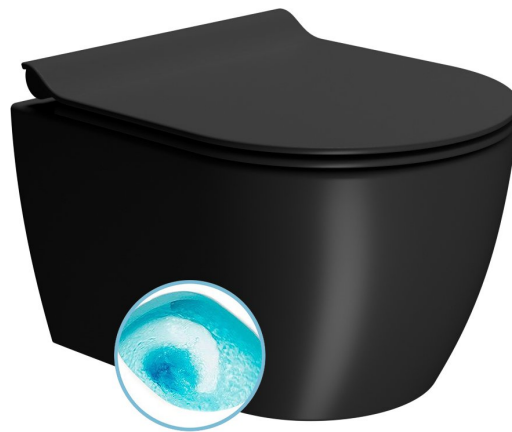

PURA závěsná WC mísa, Swirlflush, 35x46cm, černá dual-mat

Objednací kód: 880226

GSI®

Základní informace

Značka: GSI
Série: PURA COLOR

Rozměry

Šířka: 350 mm
Hloubka: 460 mm

Parametry

Barva: Černá
Materiál: Keramika
Technologie splachování: Swirlflush
Tvar: Klasik
Výbava: DualGlaze, Skryté uchycení, Soft Close (pomalé sklápění)
Hmotnost / ks: 20.55 kg
Balení: 1 ks
Záruka: 2 roky

Doporučujeme přikoupit

1 ks PURA/KUBE X sedátko, SLIM, Soft Close, duroplast, černá mat (Objednací kód: MS76SN26)

Náhradní díly

Montážní sada pro závěsné WC a bidety GSI (Sand-Norm-Pura-Kube X-Classic) (Objednací kód: NDFISR2)

PURA závěsná WC mísa, Swirlflush, 35x46cm, černá dual-mat

Technický list