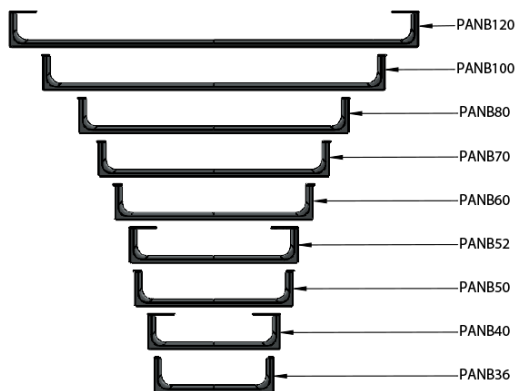

NUBES čelní držák ručníků 36cm, chrom

Objednací kód: PANB36

GSI[®]

Základní informace

Značka: GSI
Série: NUBES

Rozměry

Délka: 360 mm

Parametry

Barva: Chrom
Hmotnost / ks: 0.75 kg
Balení: 1 ks
Záruka: 2 roky

NUBES čelní držák ručníků 36cm, chrom

Technický list

Varianta	X [mm]	Y [mm]
PANB120	1130	1115
PANB100	945	930
PANB80	745	730
PANB70	638	623
PANB60	548	533
PANB52	465	450
PANB50	438	423
PANB40	365	350
PANB36	330	315