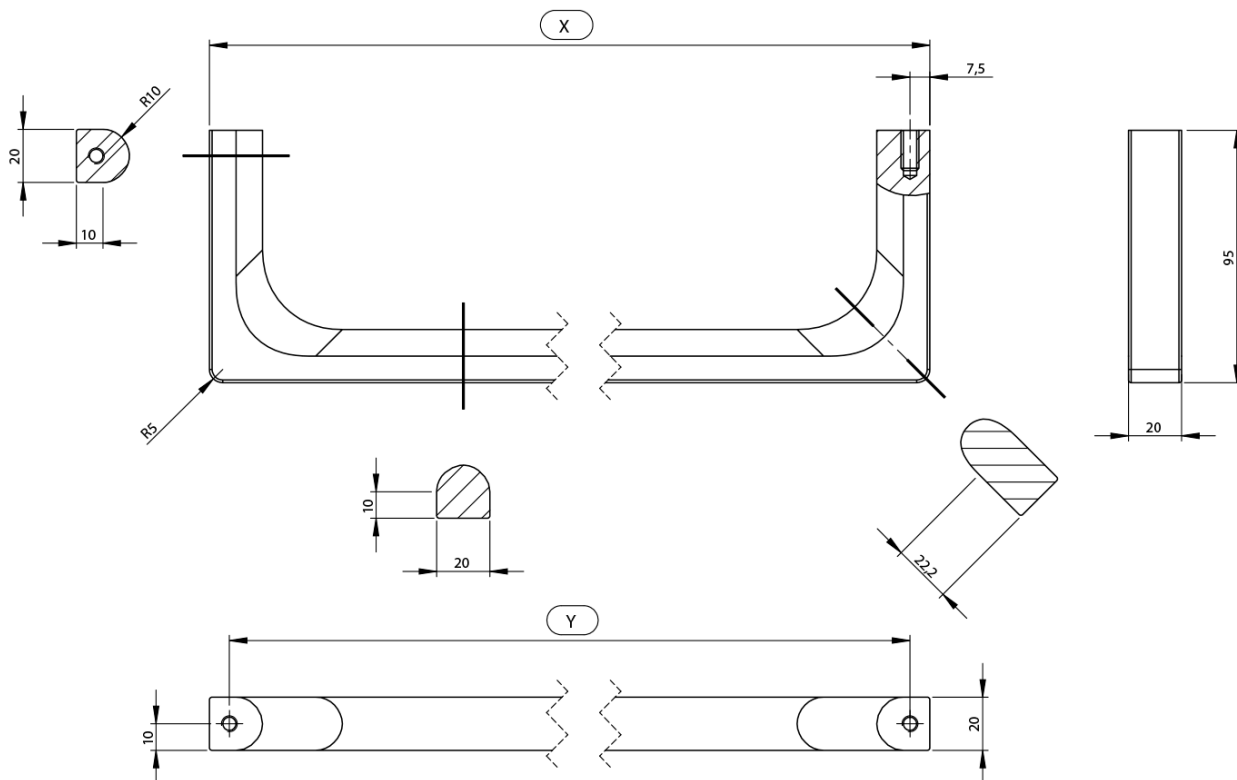

NUBES čelní držák ručníků 36cm, chrom

Objednací kód: PANB36

GSI[®]

Základní informace

Značka: GSI
Série: NUBES

Rozměry

Délka: 360 mm

Parametry

Barva: Chrom
Hmotnost / ks: 0.75 kg
Balení: 1 ks
Záruka: 2 roky

NUBES čelní držák ručníků 36cm, chrom

Technický list

Varianta	X [mm]	Y [mm]
PANB120	1130	1115
PANB100	945	930
PANB80	745	730
PANB70	638	623
PANB60	548	533
PANB52	465	450
PANB50	438	423
PANB40	365	350
PANB36	330	315