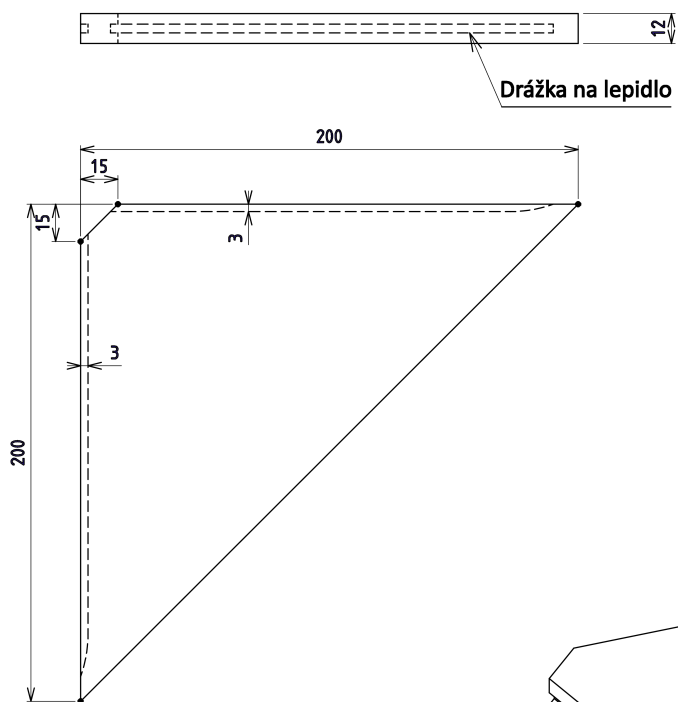

# Produktový list

Objednací kód: **AE200-0598**

**ABELINE** rohová police rockstone 200x200mm, black  
attica

Drážka na lepidlo