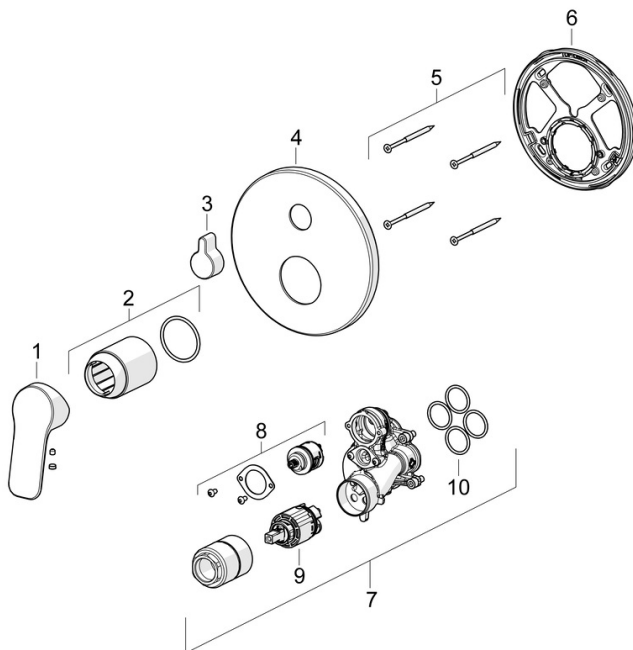

EAN: 4057304019159
static.hansa.com/80559003

- Sprcha & vana
- Sada pro konečnou montáž, Jednopáková
- Podomítková instalace
- Chrom
- Páka se symboly teplé a studené vody, Jedna ovládací páka / rukojeť
- Otočný přepínač
- \varnothing 35 mm keramická kartuše pro ovládání teploty a průtoku vody
- Rám růžice, Kulatá rozeta, BLUECLICK - pro snadnou bezšroubovou instalaci vnější krytky, Funkční jednotka připevňená šrouby, BLUETUNE dodatečně nastavení pozice vnější růžice +/- 3,5°, Krycí objímka

Schválení a Prohlášení

DVGW **DW-6506CS0196**
 ABP **PA-IX 38161/IDC**
 EPD **S-P-07752**

Náhradní díly

SP80559003

	Název	Kód
01	Páka	1014955V
02	Růžice	59912511
03	Krytka přepínače	59914324
04	Kryt příruby, d 170 mm	59914308
05	Šroub, M4,5x80	59912890
06	Upevňovací část	59914307
07	Funkční jednotka, 3,5	59914299
08	Přepínač/Kartuše	59914183
09	Kartuše, 3,5 Classic	59913075
10	O-kroužek, 23.47x2.62	59914304