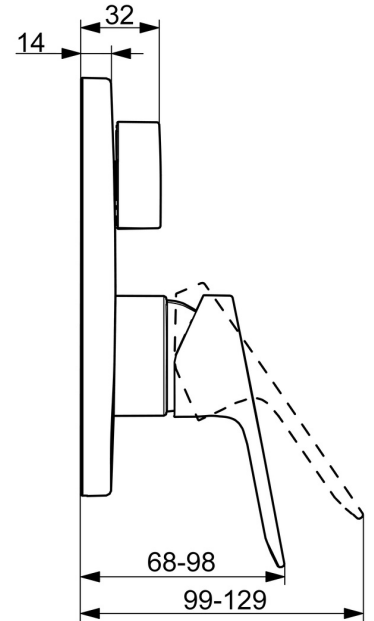

EAN: 4057304019159
static.hansa.com/80559003

- Sprcha & vana
- Sada pro konečnou montáž, Jednopáková
- Podomítková instalace
- Chrom
- Páka se symboly teplé a studené vody, Jedna ovládací páka / rukojeť
- Otočný přepínač
- \varnothing 35 mm keramická kartuše pro ovládání teploty a průtoku vody
- Rám růžice, Kulatá rozeta, BLUECLICK - pro snadnou bezšroubovou instalaci vnější krytky, Funkční jednotka připevňená šrouby, BLUETUNE dodatečně nastavení pozice vnější růžice +/- 3,5°, Krycí objímka

Technické údaje

Vlastnosti průtoku

Průtokové množství při 3 bar **21.0 / 21.0 l/min**

Technické vlastnosti

Zdroj teplé vody **max. +80°C**
 Pracovní tlak **0.5-10 bar**
 Materiál **Mosaz**

Předpisy

Norma EN **EN 817**
 Třída hlučnosti **I (ISO 3822)**

Schválení a Prohlášení

DVGW **DW-6506CS0196**
 ABP **PA-IX 38161/IDC**
 EPD **S-P-07752**

Náhradní díly

SP80559003

	Název	Kód
01	Páka	1014955V
02	Růžice	59912511
03	Krytka přepínače	59914324
04	Kryt příruby, d 170 mm	59914308
05	Šroub, M4,5x80	59912890
06	Upevňovací část	59914307
07	Funkční jednotka, 3,5	59914299
08	Přepínač/Kartuše	59914183
09	Kartuše, 3,5 Classic	59913075
10	O-kroužek, 23.47x2.62	59914304