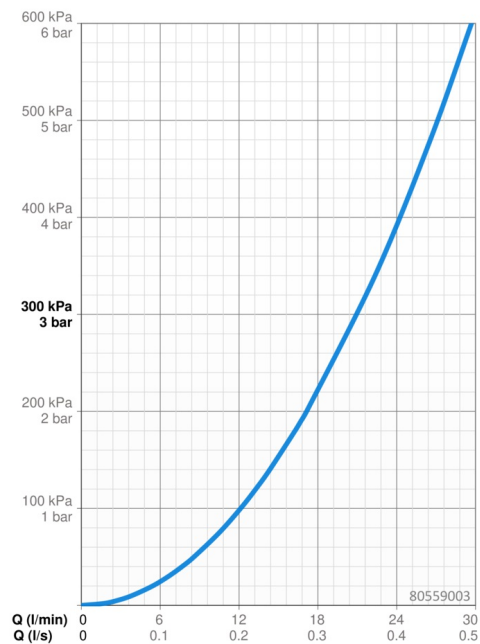

EAN: 4057304019159
static.hansa.com/80559003

- Sprcha & vana
- Sada pro konečnou montáž, Jednopáková
- Podomítková instalace
- Chrom
- Páka se symboly teplé a studené vody, Jedna ovládací páka / rukojeť
- Otočný přepínač
- $\varnothing$ 35 mm keramická kartuše pro ovládání teploty a průtoku vody
- Rám růžice, Kulatá rozeta, BLUECLICK - pro snadnou bezšroubovou instalaci vnější krytky, Funkční jednotka připevňená šrouby, BLUETUNE dodatečně nastavení pozice vnější růžice +/- 3,5°, Krycí objímka

Technické údaje

Vlastnosti průtoku

Průtokové množství při 3 bar **21.0 / 21.0 l/min**

Technické vlastnosti

Zdroj teplé vody **max. +80°C**
Pracovní tlak **0.5-10 bar**
Materiál **Mosaz**

Předpisy

Norma EN **EN 817**
Třída hlučnosti **I (ISO 3822)**

Schválení a Prohlášení

DVGW **DW-6506CS0196**
ABP **PA-IX 38161/IDC**
EPD **S-P-07752**