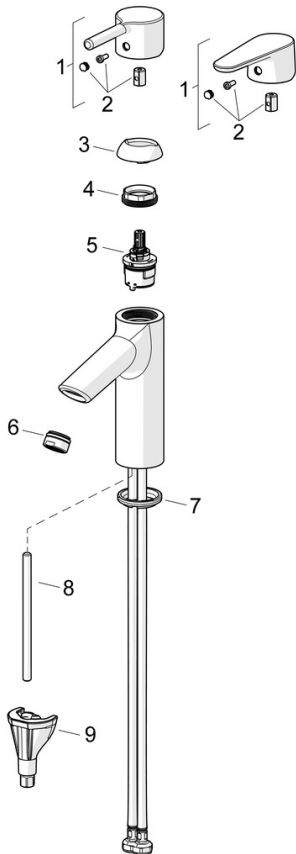

Easy to install with the 3S installation system.

High quality
 Sleek design
 Pop up
 Made in Europe

Washbasin faucet with maximum comfort

- Umyvadlo
- Jednopáková
- Stojánková
- Chrom
- Pevné výtokové rameno
- PCA® aerátor s konstatním průtokovým množstvím nezávislým na změnách tlaku
- Jedna ovládací páka / rukojeť, Páka se symboly teplé a studené vody
- Mechanický uzávěr odpadu s táhlem
- Funkce pro nastavení maximální teploty a průtoku vody
- \varnothing 30 mm keramická kartuše pro ovládání teploty a průtoku vody
- Flexibilní připojovací hadice
- Tělo baterie z mosazi DZR, Instalační systém 3S pro bezpečné a jednoduché upevnění baterie

Technické údaje

Vlastnosti průtoku

Průtokové množství při 3 bar (s regulátorem průtoku) **6.0 l/min**

Technické vlastnosti

Zdroj teplé vody **max. +70°C**
 Pracovní tlak **0.5-10 bar**
 Velikost přípojky **G3/8**
 Projection **109 mm**
 Zabezpečení proti zpětnému toku (ČSN EN 1717) **AA**
 Materiál **Mosaz**

Předpisy

Norma EN **EN 817**

Schválení a Prohlášení

EPD **S-P-06391**

Náhradní díly

SP52372263

	Název	Kód
01	Páka	1014995V
01	Páka	1015000V
02	Záslepka	1012105V
03	Krytka	1012421V
04	Upevňovací matice, M34x1.5	1012133V
05	Kartuše, 3.0	1014428V
06	Aerator, M24x1, 6 l/min	59913727
07	Těsnění	59914591
08	Upevňovací šroub, M8x1, L=130	59914474
09	Upevňovací set	59914475