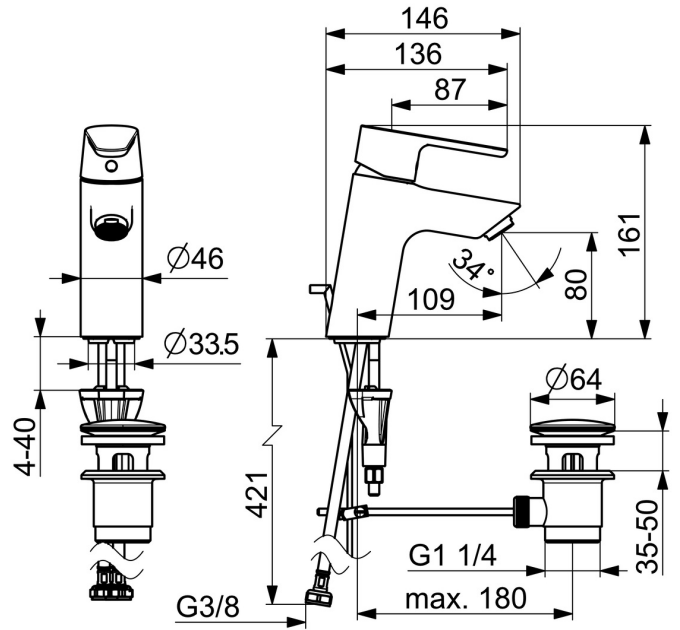

Easy to install with the 3S installation system.

High quality
 Sleek design
 Pop up
 Made in Europe

Washbasin faucet with maximum comfort

- Umyvadlo
- Jednopáková
- Stojánková
- Chrom
- Pevné výtokové rameno
- PCA® aerátor s konstatním průtokovým množstvím nezávislým na změnách tlaku
- Jedna ovládací páka / rukojeť, Páka se symboly teplé a studené vody
- Mechanický uzávěr odpadu s táhlem
- Funkce pro nastavení maximální teploty a průtoku vody
- \varnothing 30 mm keramická kartuše pro ovládání teploty a průtoku vody
- Flexibilní připojovací hadice
- Tělo baterie z mosazi DZR, Instalační systém 3S pro bezpečné a jednoduché upevnění baterie

Technické údaje

Vlastnosti průtoku

Průtokové množství při 3 bar (s regulátorem průtoku) **6.0 l/min**

Technické vlastnosti

Zdroj teplé vody **max. +70°C**
 Pracovní tlak **0.5-10 bar**
 Velikost přípojky **G3/8**
 Projection **109 mm**
 Zabezpečení proti zpětnému toku (ČSN EN 1717) **AA**
 Materiál **Mosaz**

Předpisy

Norma EN **EN 817**

Schválení a Prohlášení

EPD **S-P-06391**

Náhradní díly

SP52372263

	Název	Kód
01	Páka	1014995V
01	Páka	1015000V
02	Záslepka	1012105V
03	Krytka	1012421V
04	Upevňovací matice, M34x1.5	1012133V
05	Kartuše, 3.0	1014428V
06	Aerator, M24x1, 6 l/min	59913727
07	Těsnění	59914591
08	Upevňovací šroub, M8x1, L=130	59914474
09	Upevňovací set	59914475