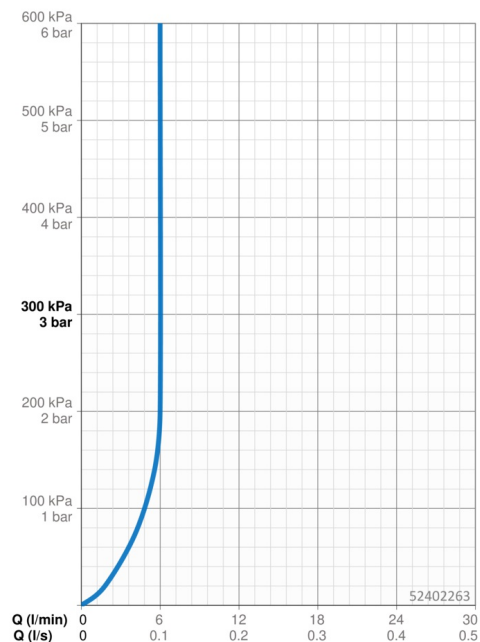

Schválení a Prohlášení

EPD **S-P-06391**