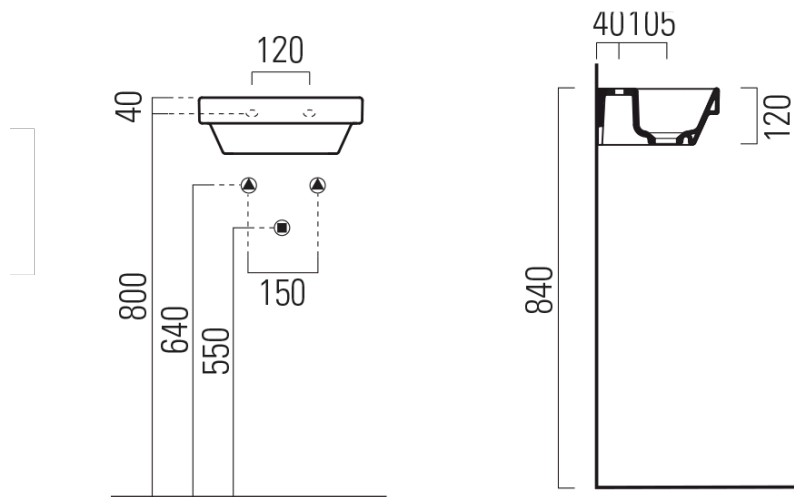

Produktový list

Objednací kód: **8650111**

**NORM keramické umývatko s otvorem, 35x26 cm, bílá
ExtraGlaze**

325x245 Taglio del mobile per installazione a incasso.
325x245 Furniture cut for built-in basin installation in basin installation.