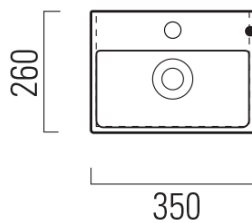

Produktový list

Objednací kód: **8650111**

**NORM keramické umývatko s otvorem, 35x26 cm, bílá
ExtraGlaze**

325x245 Taglio del mobile per installazione a incasso.
325x245 Furniture cut for built-in basin installation in basin installation.