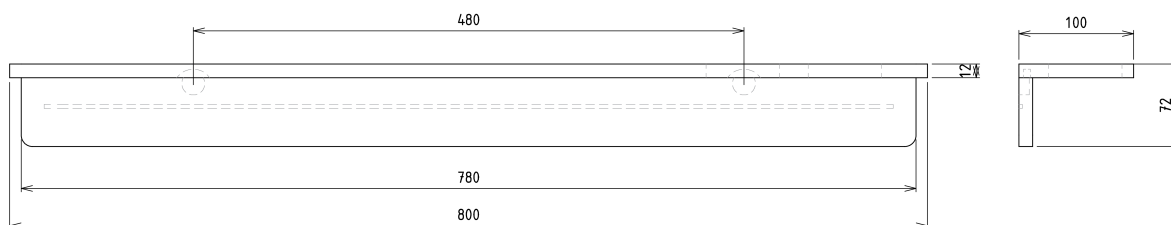

None

Produktový list

Objednací kód: **AE802-0101-03**

ABELINE police, sklenka + dávkovač/černá, 800mm,
rockstone, bílá mat

UBC s.r.o.

Mělnická 87
250 65 Líbeznice
Česká republika