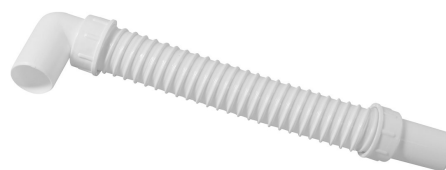

# Produktový list

Objednací kód: **71725**

Odpadní flexi-zkracovatelné dopojení, L-100 cm, koleno  
40/40 mm

E-E ( 1:1 )