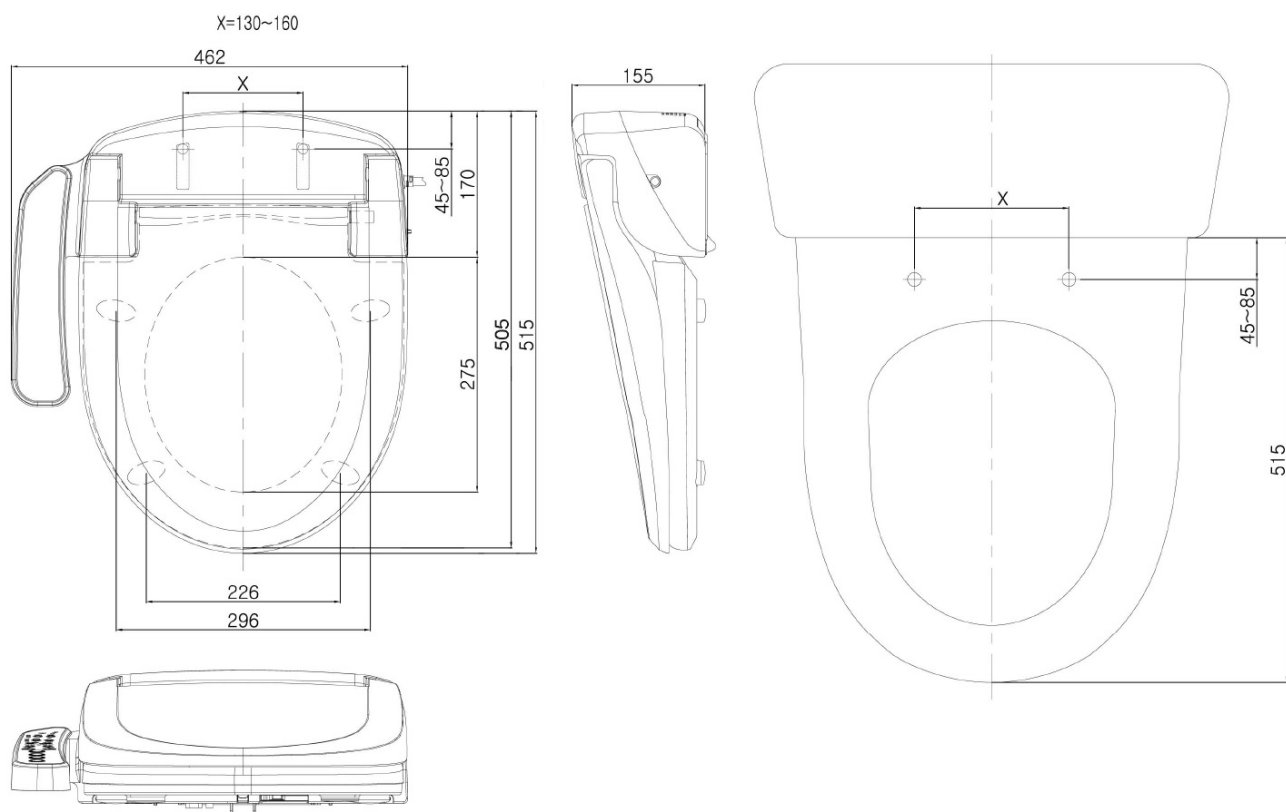

Produktový list

Objednací kód: **NB-1160D-1**

**HANDICAP WC kombi s elektronickým bidetem
BLOOMING EKO PLUS**

Option A

Option B

-  Electrical outlet
-  Cold water connection