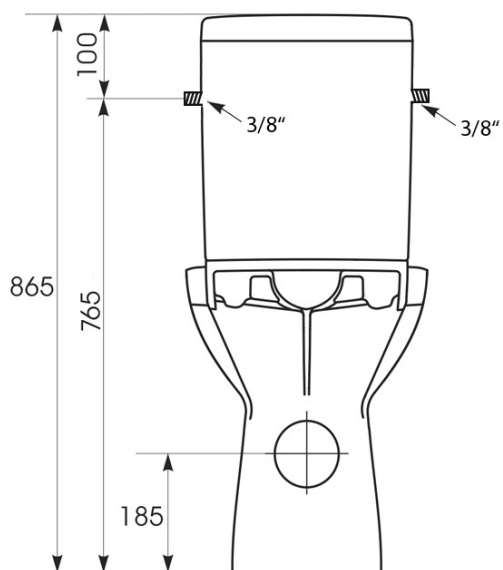

Produktový list

Objednací kód: **NB-1160D-1**

**HANDICAP WC kombi s elektronickým bidetem
BLOOMING EKO PLUS**

Option A

Option B

-  Electrical outlet
-  Cold water connection