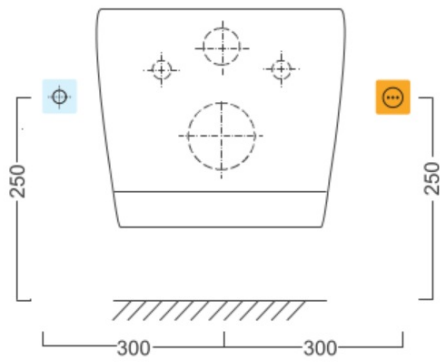

Produktový list

Objednací kód: **NB-1160D-1**

**HANDICAP WC kombi s elektronickým bidetem
BLOOMING EKO PLUS**

Option A

Option B

-  Electrical outlet
-  Cold water connection