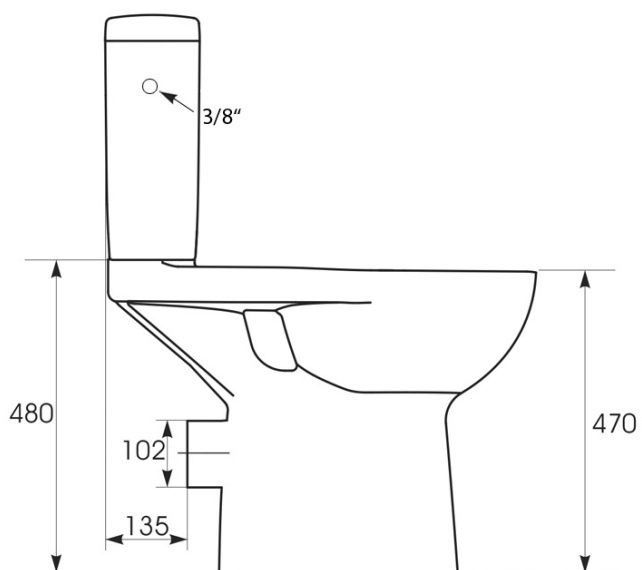

Produktový list

Objednací kód: **NB-1160D-1**

**HANDICAP WC kombi s elektronickým bidetem
BLOOMING EKO PLUS**

Option A

Option B

-  Electrical outlet
-  Cold water connection