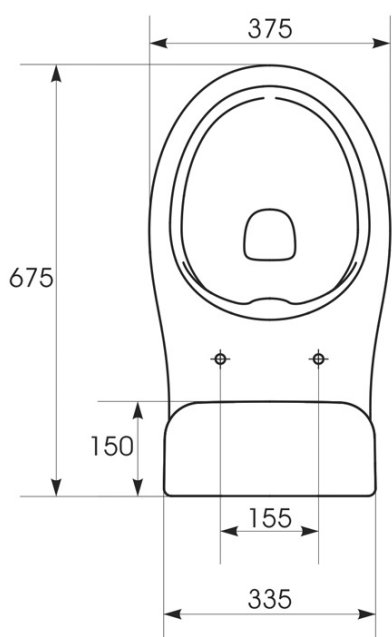

Produktový list

Objednací kód: **NB-1160D-1**

**HANDICAP WC kombi s elektronickým bidetem
BLOOMING EKO PLUS**

Option A

Option B

-  Electrical outlet
-  Cold water connection