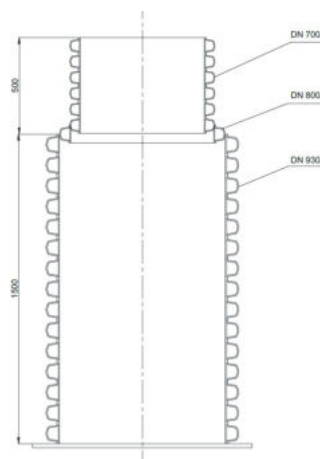

## **BLACK LINE BOX 930/2000**

bez poklopu

Čerpací šachta BLACK LINE BOX 930/2000 do spodní vody. Vhodná pro použití v nepříznivých stavebních podmínkách, včetně míst s vysokou hladinou podzemní vody. Šachta je osazena svěrnou PPS spojkou DN40.

Model	BLACK LINE BOX 930/2000
Kód	ZB00061513
Průměr	930/700 mm
Výška	2000 mm
Hmotnost	60 kg
Materiál	PE trubky

Poklop není součástí šachty. Objednávkový kód poklopu je ZB00042282.  
Příslušenství - pryžová manžeta DN160 - ZB00061515.