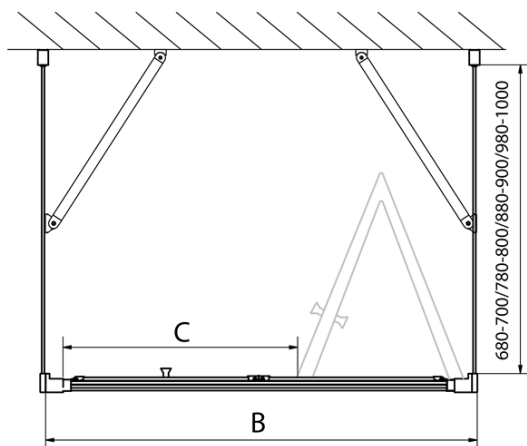

Produktový list

Objednací kód: **EL1970EL3415EL3415**

EASY LINE třístěnný sprchový kout 700x1000mm,
skládací dveře, L/P varianta, čiré sklo

Type	EL1970	EL1980	EL1990	EL1910
B	686~726	786~826	886~926	986~1026
C	390	480	550	625