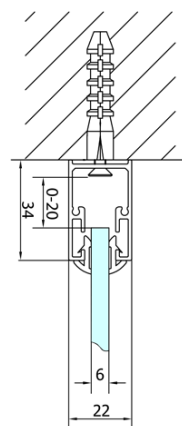

Produktový list

Objednací kód: **EL1970EL3415EL3415**

EASY LINE třístěnný sprchový kout 700x1000mm,
skládací dveře, L/P varianta, čiré sklo

Type	EL1970	EL1980	EL1990	EL1910
B	686~726	786~826	886~926	986~1026
C	390	480	550	625