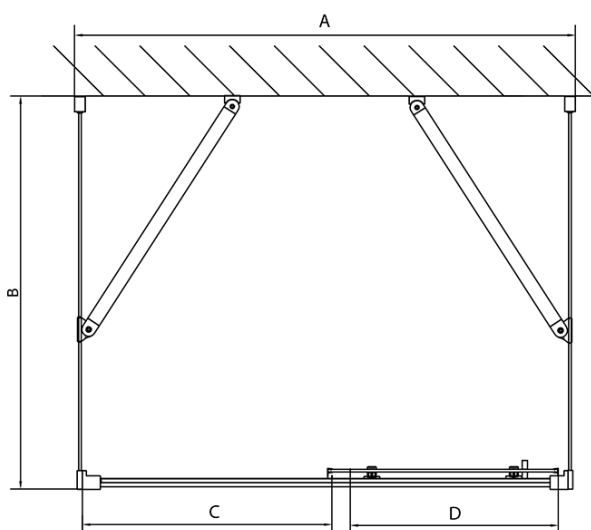

# Produktový list

Objednací kód: **EL1215EL3115EL3115**

**EASY LINE** třístěnný sprchový kout 1200x700mm, L/P  
varianta, čiré sklo

EL1015L  
EL1115L  
EL1215L  
EL1315L  
EL1415L  
EL1515L  
EL1815L

EL3115  
EL3215  
EL3315  
EL3415

EL3115  
EL3215  
EL3315  
EL3415

EL1015R  
EL1115R  
EL1215R  
EL1315R  
EL1415R  
EL1515R  
EL1815R

|        | B        |
|--------|----------|
| EL3115 | 680-700  |
| EL3215 | 780-800  |
| EL3315 | 880-900  |
| EL3415 | 980-1000 |

|        | A         | C   | D   |
|--------|-----------|-----|-----|
| EL1015 | 990-1030  | 470 | 400 |
| EL1115 | 1090-1130 | 500 | 430 |
| EL1215 | 1190-1230 | 530 | 480 |
| EL1315 | 1290-1330 | 590 | 530 |
| EL1415 | 1390-1430 | 640 | 580 |
| EL1515 | 1490-1530 | 690 | 630 |
| EL1815 | 1590-1630 | 740 | 680 |