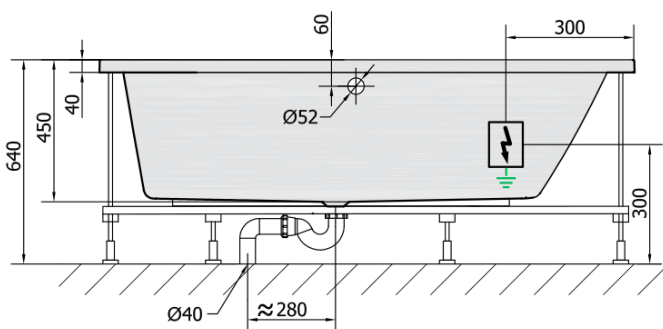

Produktový list

Objednací kód: **81511HA**

ANDRA R HYDRO-AIR hydromasážní vana, 170x90x45cm, bílá

VOLUME 258L

H HYDRO
12 whirlpool jets
12 vodních trysek

A AIR
10 air jets
10 vzduchových trysek

Electric cable 3x2,5mm²
Lenght 2m from the wall

Elektrický kabel 3x2,5mm²
Délka kabelu ze zdi 2m

Electrical Characteristic:
Tension: 220-230V/50hz
Max. power consumption: 1200W
Electric protection: residual-current device 30mA

Elektrické vlastnosti:
Napětí: 220-230V/50hz
Max. spotřeba: 1200W
Elektrické jistění: proudový chránič 30mA