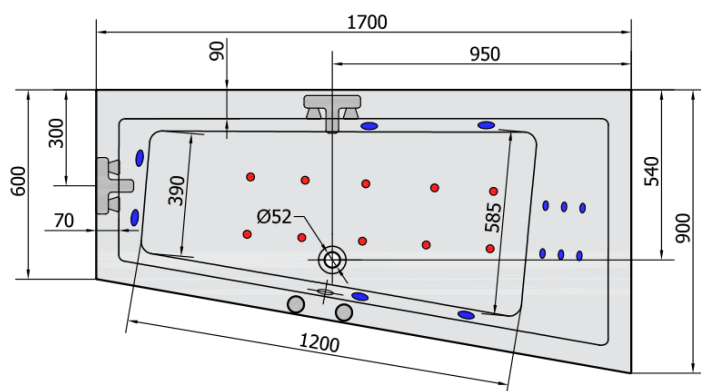

Produktový list

Objednací kód: **81511HA**

ANDRA R HYDRO-AIR hydromasážní vana, 170x90x45cm, bílá

VOLUME 258L

H HYDRO
12 whirlpool jets
12 vodních trysek

A AIR
10 air jets
10 vzduchových trysek

Electric cable 3x2,5mm²
Lenght 2m from the wall

Elektrický kabel 3x2,5mm²
Délka kabelu ze zdi 2m

Electrical Characteristic:
Tension: 220-230V/50hz
Max. power consumption: 1200W
Electric protection: residual-current device 30mA

Elektrické vlastnosti:
Napětí: 220-230V/50hz
Max. spotřeba: 1200W
Elektrické jistění: proudový chránič 30mA