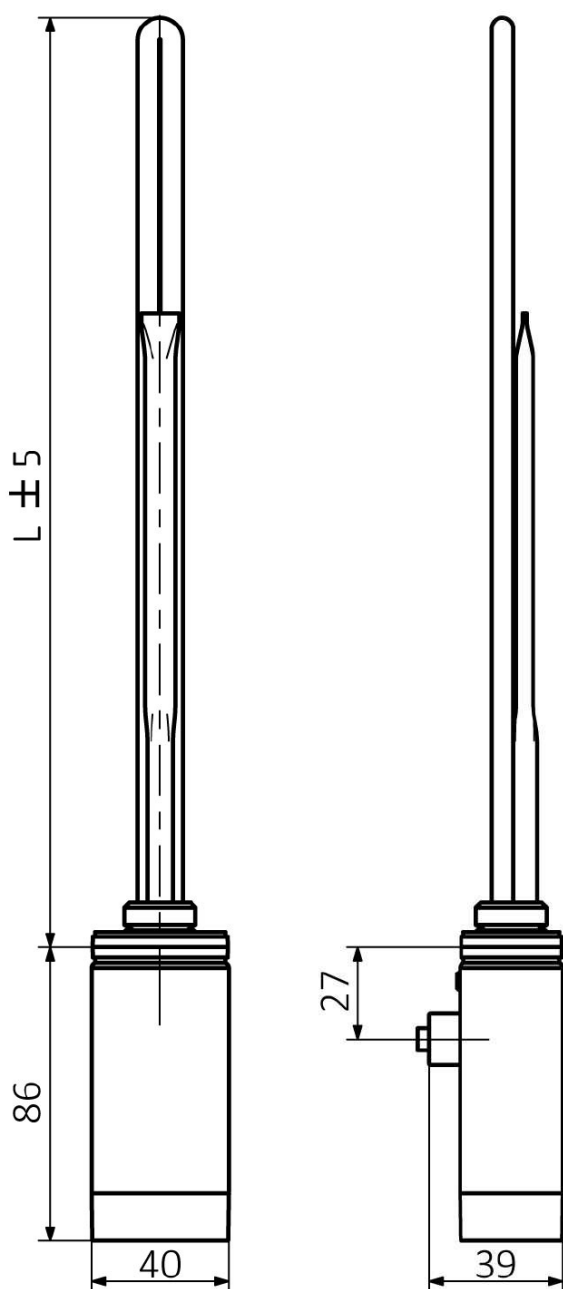

Produktový list

Objednací kód: **ONE-DL-C-600**

ONE D topná tyč s termostatem, 600 W, levá, chrom

ONE-D	
Výkon (W)	Délka L (mm)
200	270
300	295
400	330
600	360