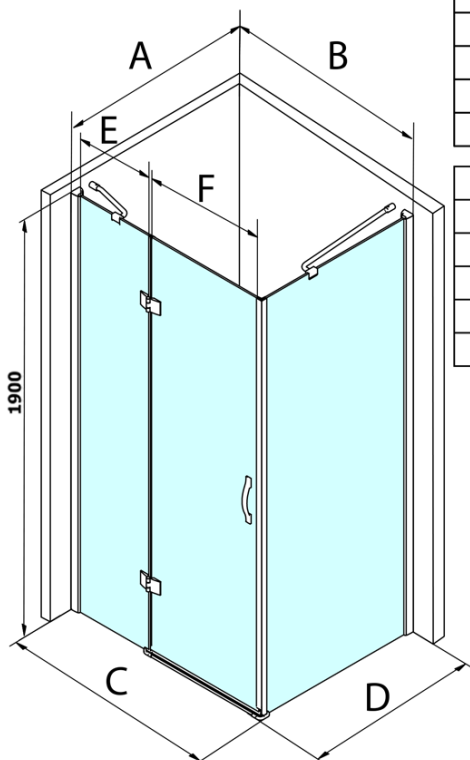

Produktový list

Objednací kód: **GL1190GL5612**

Legro obdélníkový sprchový kout 900x1200mm L/P varianta

MODEL	B	C	E	F
GL1190	875-895	880-900	220	600
GL1110	975-995	980-1000	320	600
GL1111	1075-1095	1080-1100	420	600
GL1112	1175-1195	1180-1200	520	600

MODEL	A	D
GL5670	671-691	680-700
GL5680	771-791	780-800
GL5690	871-891	880-900
GL5610	971-991	980-1000
GL5612	1171-1191	1180-1200