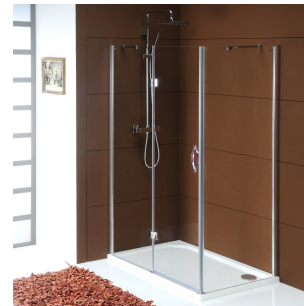

Produktový list

Objednací kód: **GL1190GL5612**

Legro obdélníkový sprchový kout 900x1200mm L/P varianta

MODEL	B	C	E	F
GL1190	875-895	880-900	220	600
GL1110	975-995	980-1000	320	600
GL1111	1075-1095	1080-1100	420	600
GL1112	1175-1195	1180-1200	520	600

MODEL	A	D
GL5670	671-691	680-700
GL5680	771-791	780-800
GL5690	871-891	880-900
GL5610	971-991	980-1000
GL5612	1171-1191	1180-1200