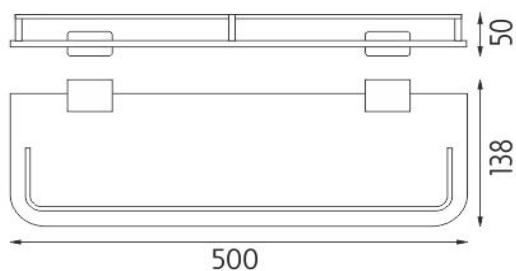

Ki 14091AX-50-26

Kibo

Police s ohrádkou

Police s ohrádkou. Sklo matované 50 cm.

Shelf with rail

Shelf with rail, frosted glass 50 cm.

Náhradní díly / Spare parts

1091AX-50-26

Sklo police
Glass for shelf

Ki 14091BS-26

Samotné úchyty police
Individual shelf holders

→ 500 ↑ 50 ↗ 138

montáž / installation :

montážní konzole / installation bracket :

materiál - úprava (barva) / material - surface finish (colour) :