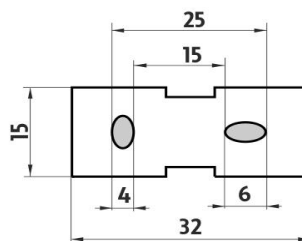

Sklo police
Glass for shelf

Ki 14091BS-26

Samotné úchyty police
Individual shelf holders

→ 500 ↑ 50 ↗ 138

montáž / installation :

montážní konzole / installation bracket :

materiál - úprava (barva) / material - surface finish (colour) :