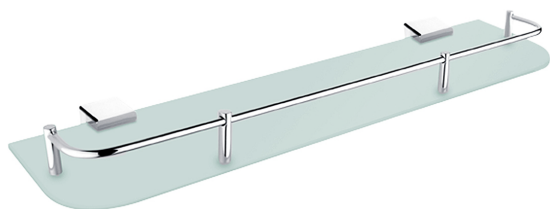

Ki 14091AX-50-26

Kibo

Police s ohrádkou

Police s ohrádkou. Sklo matované 50 cm.

Shelf with rail

Shelf with rail, frosted glass 50 cm.

Náhradní díly / Spare parts

1091AX-50-26

Sklo police
Glass for shelf

Ki 14091BS-26

Samotné úchyty police
Individual shelf holders

→ 500 ↑ 50 ↗ 138

montáž / installation :

montážní konzole / installation bracket :

materiál - úprava (barva) / material - surface finish (colour) :

pochromovaná mosaz-chrom
chrome plated brass-chrome

→ 720
↑ 60
↗ 160

EAN : 8595187105935

 **NIMCO**

ROMVEL spol. s r. o.
Dr. Milady Horákové 561/86a
Liberec 7, 460 07
Česká republika / Czech Republic

T: (+420) 485 105 671
T: (+420) 485 107 441
F: (+420) 485 105 674
E: nimco@nimco.cz