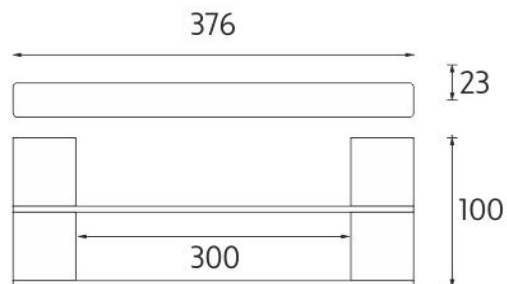

Ki 14035D-26

Kibo

→ 376 ↑ 23 ↗ 100

Držák na ručníky

Držák na ručníky dvojitý.

Towel holder

Double towel holder.

Náhradní díly / Spare parts

montáž / installation :

montážní konzole / installation bracket :

materiál - úprava (barva) / material - surface finish (colour) :

pochromovaná mosaz-chrom
chrome plated brass-chrome

→ 420
↑ 60
↗ 160

EAN : 8595187106048