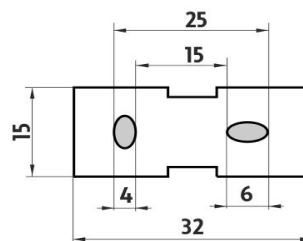

Ki 14035D-26

Kibo

→ 376 ↑ 23 ↗ 100

Držák na ručníky

Držák na ručníky dvojitý.

Towel holder

Double towel holder.

Náhradní díly / Spare parts

montáž / installation :

montážní konzole / installation bracket :

materiál - úprava (barva) / material - surface finish (colour) :

pochromovaná mosaz-chrom
chrome plated brass-chrome

→ 420
↑ 60
↗ 160

EAN : 8595187106048