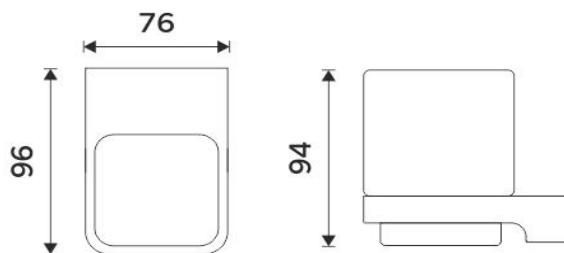

MAC 29058C-90

Maya černá

Držák na kartáčky

Držák na kartáčky. Nádobka z matovaného skla.

Toothbrush holder

Toothbrush holder. Satinated glass container.

Náhradní díly / Spare parts

MAC 29050X-90

Samotný úchyt Maya
Individual holder Maya

1058C-Ki

Náhradní sklenka-matované sklo
0

montáž / installation :

montážní konzole / installation bracket :

materiál - úprava (barva) / material - surface finish (colour) :