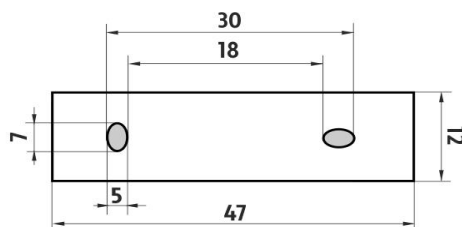

Samotný úchyt Maya
Individual holder Maya

1058C-Ki

Náhradní sklenka-matované sklo
0

montáž / installation :

montážní konzole / installation bracket :

materiál - úprava (barva) / material - surface finish (colour) :