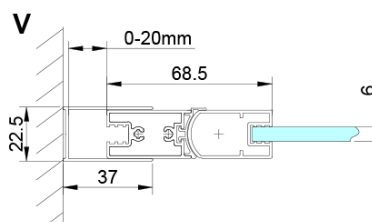

LORO čtvercový sprchový kout 700x700 mm, rohový vstup

Objednací kód: GN4770-01

Základní informace

Značka: Gelco

Série: LORO

Rozměry

Šířka: 700 mm

Výška: 2000 mm

Hloubka: 700 mm

Parametry

Barva profilu: Chrom - Leštěný hliník

Tvar: Čtvercové - rohový vstup

Typ otevírání: Skládací

Šířka vstupu: 810 mm

Typ výplně: Čiré sklo

Úprava skla: Coated glass

Tloušťka skla: 6 mm

Vlastnosti: Bezrámové provedení

Hmotnost / ks: 70.0 kg

Balení: 2 ks

Záruka: 2 roky

LORO čtvercový sprchový kout 700x700 mm, rohový vstup

Technický list

GN4770/GN4780/GN4790