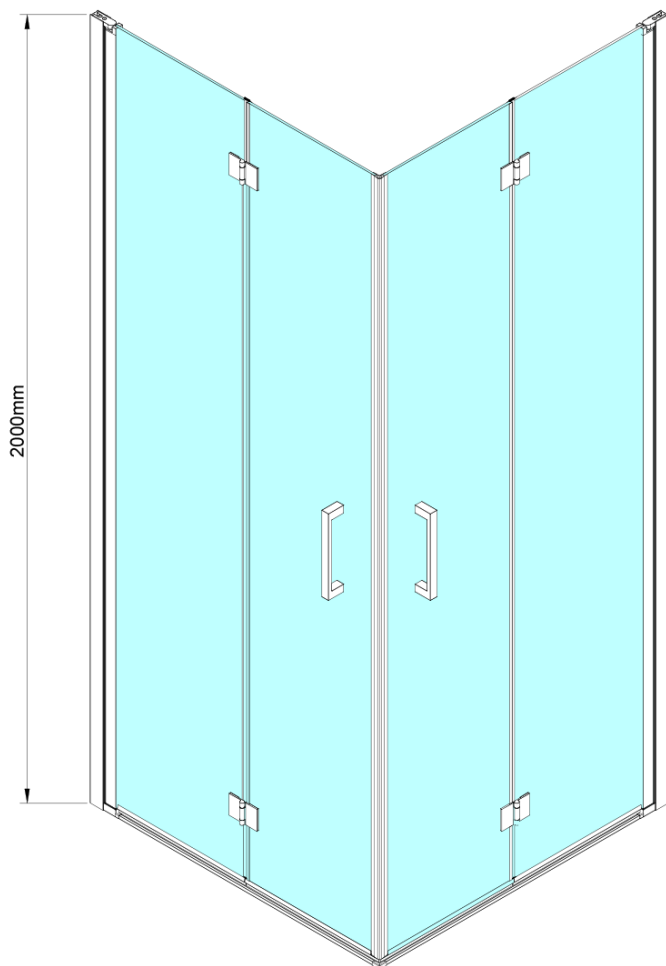

LORO čtvercový sprchový kout 700x700 mm, rohový vstup

Objednací kód: GN4770-01

Základní informace

Značka: Gelco

Série: LORO

Rozměry

Šířka: 700 mm

Výška: 2000 mm

Hloubka: 700 mm

Parametry

Barva profilu: Chrom - Leštěný hliník

Tvar: Čtvercové - rohový vstup

Typ otevírání: Skládací

Šířka vstupu: 810 mm

Typ výplně: Čiré sklo

Úprava skla: Coated glass

Tloušťka skla: 6 mm

Vlastnosti: Bezrámové provedení

Hmotnost / ks: 70.0 kg

Balení: 2 ks

Záruka: 2 roky

LORO čtvercový sprchový kout 700x700 mm, rohový vstup

Technický list

GN4770/GN4780/GN4790