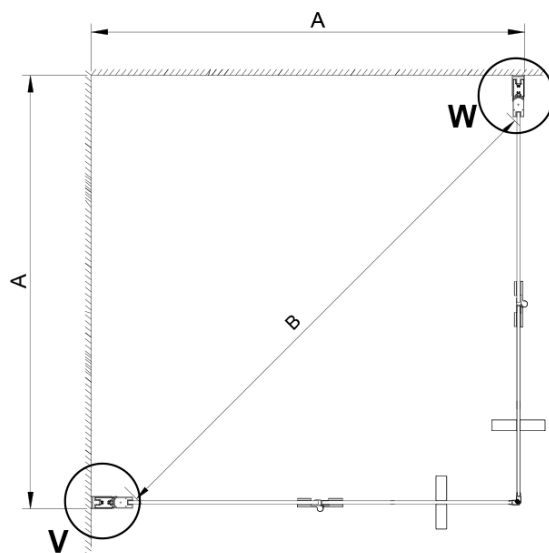

LORO čtvercový sprchový kout 700x700 mm, rohový vstup

Objednací kód: GN4770-01

Základní informace

Značka: Gelco

Série: LORO

Rozměry

Šířka: 700 mm

Výška: 2000 mm

Hloubka: 700 mm

Parametry

Barva profilu: Chrom - Leštěný hliník

Tvar: Čtvercové - rohový vstup

Typ otevírání: Skládací

Šířka vstupu: 810 mm

Typ výplně: Čiré sklo

Úprava skla: Coated glass

Tloušťka skla: 6 mm

Vlastnosti: Bezrámové provedení

Hmotnost / ks: 70.0 kg

Balení: 2 ks

Záruka: 2 roky

LORO čtvercový sprchový kout 700x700 mm, rohový vstup

Technický list

GN4770/GN4780/GN4790