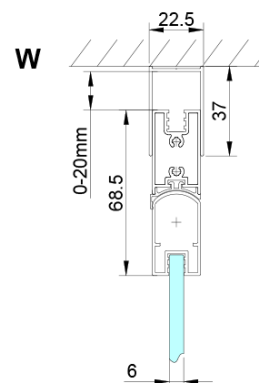

LORO čtvercový sprchový kout 700x700 mm, rohový vstup

Objednací kód: GN4770-01

Základní informace

Značka: Gelco

Série: LORO

Rozměry

Šířka: 700 mm

Výška: 2000 mm

Hloubka: 700 mm

Parametry

Barva profilu: Chrom - Leštěný hliník

Tvar: Čtvercové - rohový vstup

Typ otevírání: Skládací

Šířka vstupu: 810 mm

Typ výplně: Čiré sklo

Úprava skla: Coated glass

Tloušťka skla: 6 mm

Vlastnosti: Bezrámové provedení

Hmotnost / ks: 70.0 kg

Balení: 2 ks

Záruka: 2 roky

LORO čtvercový sprchový kout 700x700 mm, rohový vstup

Technický list

GN4770/GN4780/GN4790

Model	A	B
GN4770	680-700	810
GN4780	780-800	980
GN4790	880-900	1095