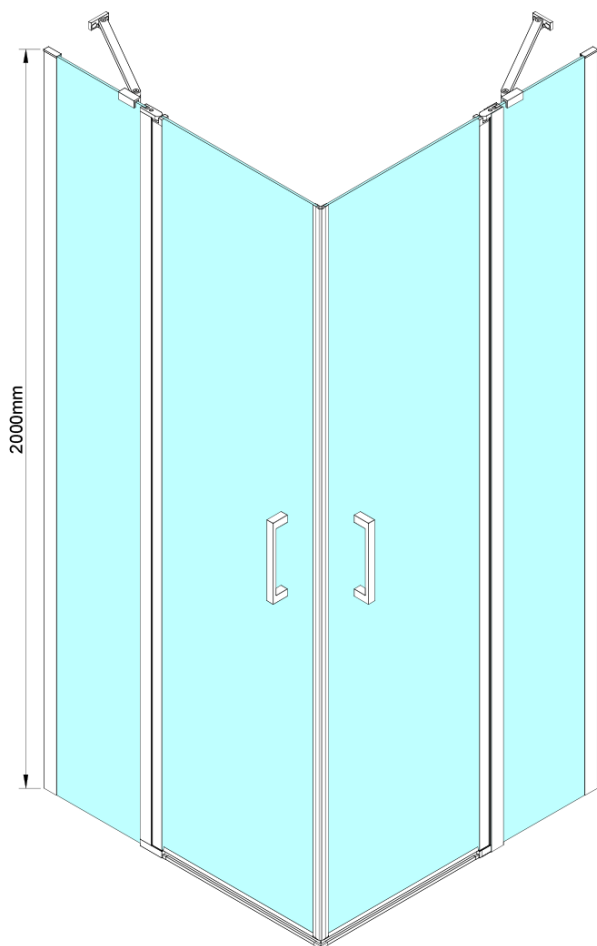

LORO obdélníkový sprchový kout 1000x900 mm, rohový vstup

Objednací kód: GN4810-03

Základní informace

Značka: Gelco

Série: LORO

Rozměry

Šířka: 1000 mm

Výška: 2000 mm

Hloubka: 900 mm

Parametry

Barva profilu: Chrom - Leštěný hliník

Tvar: Obdélník - rohový vstup

Typ otevírání: Otevírací dvoukřídlé

Šířka vstupu: 685 mm

Typ výplně: Číré sklo

Úprava skla: Coated glass

Tloušťka skla: 6 mm

Vlastnosti: Bezrámové provedení, Otevírání vně i dovnitř

Hmotnost / ks: 70.0 kg

Balení: 2 ks

Záruka: 2 roky

LORO obdélníkový sprchový kout 1000x900 mm, rohový vstup

Technický list

GN4880/GN4890/GN4810

Model	A	B	C
GN4880	780-800	685	198
GN4890	880-900	685	298
GN4810	980-1000	685	398