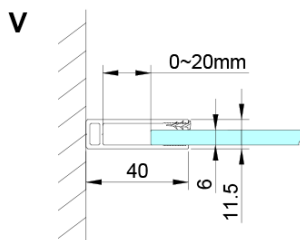

LORO obdélníkový sprchový kout 1000x900 mm, rohový vstup

Objednací kód: GN4810-03

Základní informace

Značka: Gelco

Série: LORO

Rozměry

Šířka: 1000 mm

Výška: 2000 mm

Hloubka: 900 mm

Parametry

Barva profilu: Chrom - Leštěný hliník

Tvar: Obdélník - rohový vstup

Typ otevírání: Otevírací dvoukřídlé

Šířka vstupu: 685 mm

Typ výplně: Číré sklo

Úprava skla: Coated glass

Tloušťka skla: 6 mm

Vlastnosti: Bezrámové provedení, Otevírání vně i dovnitř

Hmotnost / ks: 70.0 kg

Balení: 2 ks

Záruka: 2 roky

LORO obdélníkový sprchový kout 1000x900 mm, rohový vstup

Technický list

GN4880/GN4890/GN4810

Model	A	B	C
GN4880	780-800	685	198
GN4890	880-900	685	298
GN4810	980-1000	685	398