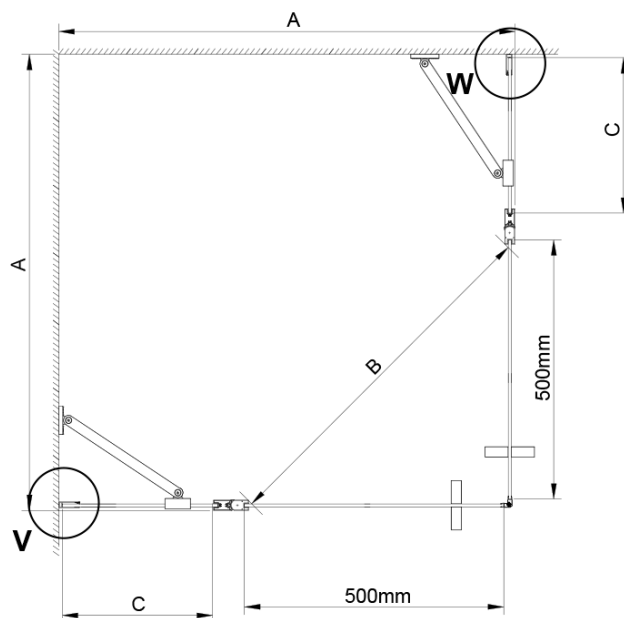

LORO obdélníkový sprchový kout 1000x900 mm, rohový vstup

Objednací kód: GN4810-03

Základní informace

Značka: Gelco

Série: LORO

Rozměry

Šířka: 1000 mm

Výška: 2000 mm

Hloubka: 900 mm

Parametry

Barva profilu: Chrom - Leštěný hliník

Tvar: Obdélník - rohový vstup

Typ otevírání: Otevírací dvoukřídlé

Šířka vstupu: 685 mm

Typ výplně: Číré sklo

Úprava skla: Coated glass

Tloušťka skla: 6 mm

Vlastnosti: Bezrámové provedení, Otevírání vně i dovnitř

Hmotnost / ks: 70.0 kg

Balení: 2 ks

Záruka: 2 roky

LORO obdélníkový sprchový kout 1000x900 mm, rohový vstup

Technický list

GN4880/GN4890/GN4810

Model	A	B	C
GN4880	780-800	685	198
GN4890	880-900	685	298
GN4810	980-1000	685	398