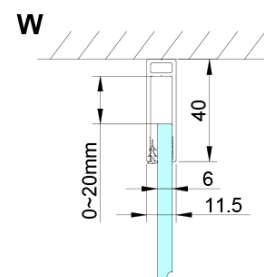

LORO obdélníkový sprchový kout 1000x900 mm, rohový vstup

Objednací kód: GN4810-03

Základní informace

Značka: Gelco

Série: LORO

Rozměry

Šířka: 1000 mm

Výška: 2000 mm

Hloubka: 900 mm

Parametry

Barva profilu: Chrom - Leštěný hliník

Tvar: Obdélník - rohový vstup

Typ otevírání: Otevírací dvoukřídlé

Šířka vstupu: 685 mm

Typ výplně: Číré sklo

Úprava skla: Coated glass

Tloušťka skla: 6 mm

Vlastnosti: Bezrámové provedení, Otevírání vně i dovnitř

Hmotnost / ks: 70.0 kg

Balení: 2 ks

Záruka: 2 roky

LORO obdélníkový sprchový kout 1000x900 mm, rohový vstup

Technický list

GN4880/GN4890/GN4810

Model	A	B	C
GN4880	780-800	685	198
GN4890	880-900	685	298
GN4810	980-1000	685	398