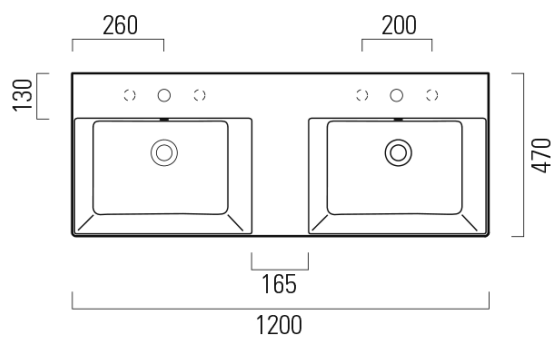

KUBE X keramické dvojumyvadlo 120x47cm, rektifikovaná verze, bez otvoru, bílá ExtraGlaze

Technický list