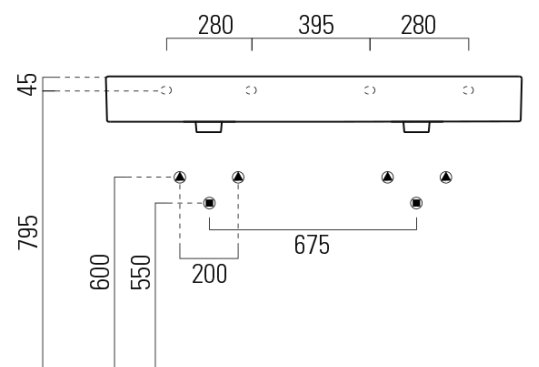

KUBE X keramické dvojumyvadlo 120x47cm, rektifikovaná verze, bez otvoru, bílá ExtraGlaze

Technický list