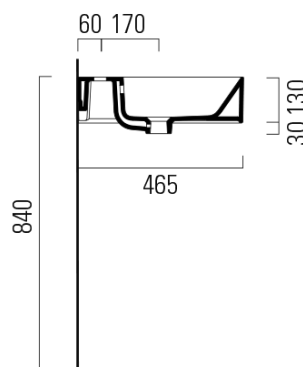

KUBE X keramické dvojumyvadlo 120x47cm, rektifikovaná verze, bez otvoru, bílá ExtraGlaze

Technický list