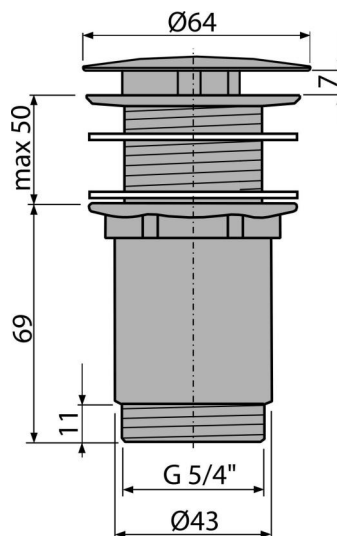

A396

Výpust umyvadlová 5/4" celokovová, velká neuzavíratelná zátka, pro umyvadla bez přeplavu

Použití

Pro keramická, plastová a skleněná umyvadla
Pro umyvadla bez přeplavu

Vlastnosti

- Materiál: mosaz s chromovou povrchovou úpravou
- Odnímatelná neuzavíratelná krytka, součástí je sítko na nečistoty
- Pochromování je odolné proti mechanickému poškození

Rozsah dodávky

- Pochromovaná kovová zátka
- Silikonové těsnění 2 ks
- Tělo výpusti

Objednací kód, Logistické informace

Kód	EAN	Hmotnost (kus balení paleta)	Rožměr (kus balení)	Množství (balení paleta)
A396	8595580506582	0,41 12,21 361,8 kg	150×75×75 390×240×300 mm	30 840 ks

Záruky

2/3 roky *

Celní kód

74182000

Normy

ČSN EN 274

Technické parametry

- Závit 5/4 "