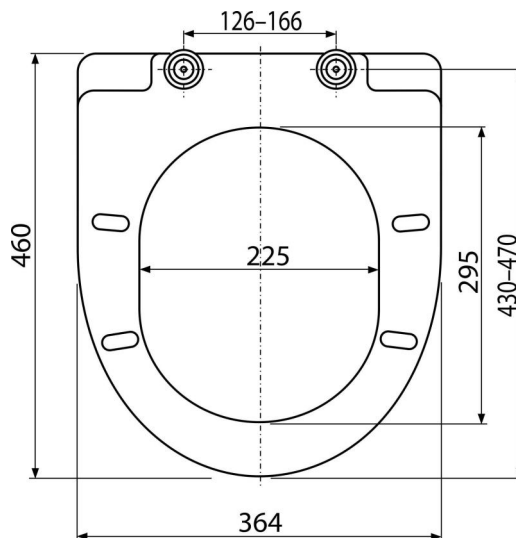

A66

WC sedátko SOFTCLOSE, Duroplast

Použití

Pro WC mísy dle tabulky kompatibility

Vlastnosti

- Barevně stálý materiál
- Barva: bílá
- CLICK systém – lehce čistitelná keramika díky rychle odejmutelnému sedátku
- Kovové panty univerzálně stavitelné ve dvou osách
- Materiál: duroplast
- SOFTCLOSE – bezpečnostní zpomalovací systém zavírání

Rozsah dodávky

- Panty Z0137-ND
- Sedátko

Objednací kód, Logistické informace

Kód	EAN	Hmotnost (kus balení paleta)	Rozměr (kus balení)	Množství (balení paleta)
A66	8594045938852	2,85 14,25 247,9 kg	490×390×60 520×410×350 mm	5 80 ks