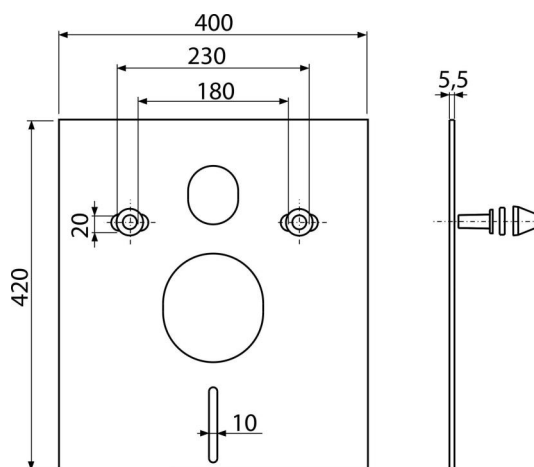

M930

Izolační deska pro závěsné WC a bidet s příslušenstvím a krytkou (bílá)

Použití

Pro montáž keramiky s připojením 180 mm a 230 mm
 Pro vyrovnání nerovností mezi zařizovacím předmětem a obkladem
 Pro závěsné WC a závěsný bidet

Vlastnosti

- Bez paměťového efektu
- Jednoduše zařezatelná do tvaru zařizovacího předmětu
- Materiál: XPLE
- Přerušení přenosu vibrací mezi zdí a zařizovacím předmětem

Rozsah dodávky

- Izolační deska
- Krytka 2 ks (bílá)
- Podložka izolační desky 2 ks
- Podložka matice 2 ks
- Vložka izolační desky 2 ks

Objednávací kód, Logistické informace

Kód	EAN	Hmotnost (kus balení paleta)	Rozměr (kus balení)	Množství (balení paleta)
M930	8595580503031	0,13 6,47 123,4 kg	420×400×5,5 590×430×390 mm	50 800 ks

Záruky 2/2 roky * Celní kód 39269097