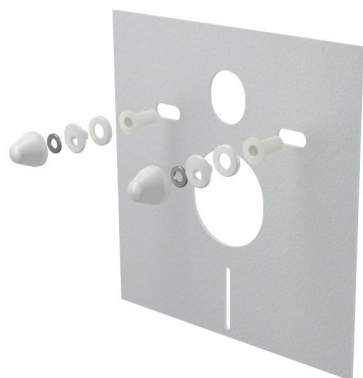

M930

Izolační deska pro závěsné WC a bidet s příslušenstvím a krytkou (bílá)

Použití

Pro montáž keramiky s připojením 180 mm a 230 mm
 Pro vyrovnání nerovností mezi zařizovacím předmětem a obkladem
 Pro závěsné WC a závěsný bidet

Vlastnosti

- Bez paměťového efektu
- Jednoduše zařezatelná do tvaru zařizovacího předmětu
- Materiál: XPLE
- Přerušení přenosu vibrací mezi zdí a zařizovacím předmětem

Rozsah dodávky

- Izolační deska
- Krytka 2 ks (bílá)
- Podložka izolační desky 2 ks
- Podložka matice 2 ks
- Vložka izolační desky 2 ks