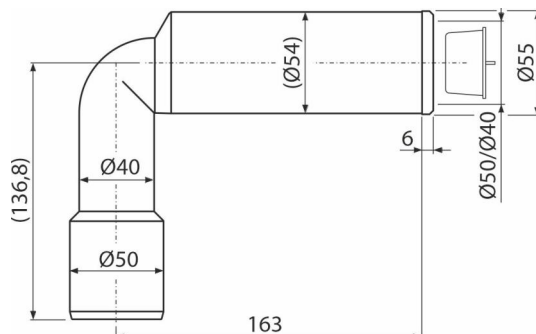

M972

Koleno odpadu DN50/40

Použití

Pro připojení na odpadní potrubí

Vlastnosti

- Kompatibilní s montážními rámy A104/A105
- Materiál: polypropylen
- Snadné připojení i na těžko dostupných místech

Rozsah dodávky

- Koleno odpadu DN50/40
- Krytka
- Vrapová redukce DN50-40/32

Objednací kód, Logistické informace

Kód	EAN	Hmotnost (kus balení paleta)	Rozměr (kus balení)	Množství (balení paleta)
M972	8595580583347	0,12 - - kg	190x170x5 mm	1 - ks

Záruky
2/2 roky *

Celní kód
39173900