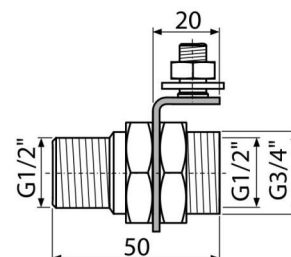

P103

Konzola přívodu vody G1/2"

Použití

Pro přívod vody k bidetovým sedátkům nebo sprškám

Vlastnosti

- Lze uchytit na modely montážních ráků A113 a A114
- Lze uchytit na modely předstěnových instalačních systémů AM115, AM101, AM102 a AM116
- Materiál: lakovaná ocel
- Možnost podélného nastavení
- Možnost uchycení na pravou i levou stranu ráku

Rozsah dodávky

- Dva kotvicí šrouby a matice
- Konzola přívodu vody G1/2"

Objednací kód, Logistické informace

Kód	EAN	Hmotnost (kus balení paleta)	Rozměr (kus balení)	Množství (balení paleta)
P103	8595580539283	0,17 0,17 - kg	70x50x70 - mm	1 - ks