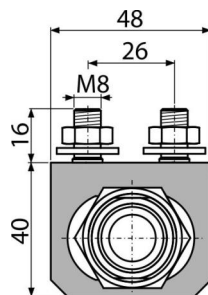

P103

Konzola přívodu vody G1/2"

Použití

Pro přívod vody k bidetovým sedátkům nebo sprškám

Vlastnosti

- Lze uchytit na modely montážních ráků A113 a A114
- Lze uchytit na modely předstěnových instalačních systémů AM115, AM101, AM102 a AM116
- Materiál: lakovaná ocel
- Možnost podélného nastavení
- Možnost uchycení na pravou i levou stranu ráku

Rozsah dodávky

- Dva kotvicí šrouby a matice
- Konzola přívodu vody G1/2"

Objednací kód, Logistické informace

Kód	EAN	Hmotnost (kus balení paleta)	Rozměr (kus balení)	Množství (balení paleta)
P103	8595580539283	0,17 0,17 - kg	70x50x70 - mm	1 - ks