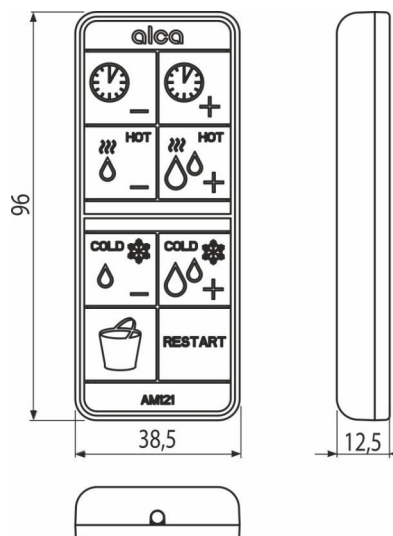

P195

Dálkový ovladač pro AM121

Použití

Vlastnosti

- Aktivace okamžitého splachování vody
- Časová funkce proplachu (-/+ 12/24/36/48/60/72 h
- Hygienický proplach teplou vodou (-/+ 10-100 s

Rozsah dodávky

- Dálkový ovladač

Objednací kód, Logistické informace

Kód	EAN	Hmotnost (kus balení paleta)	Rozměr (kus balení)	Množství (balení paleta)
P195	8595580580551	0,08 - - kg	95×95×17 mm	1 - ks

Záruky 2/2 roky* **Celní kód** 85437090