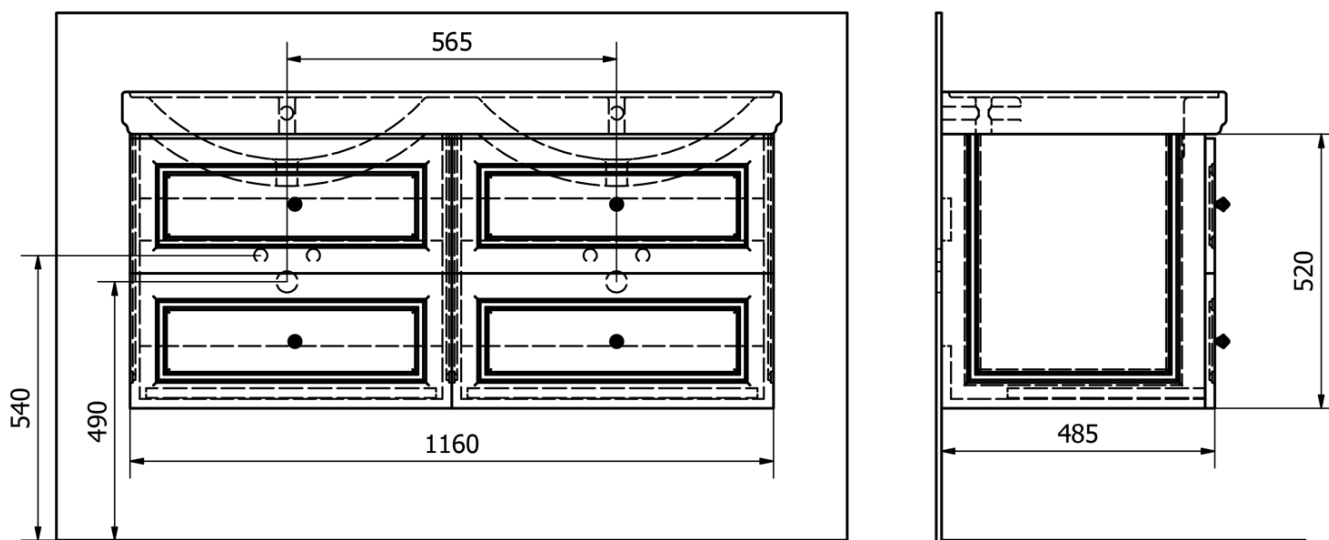

## VIOLETA dvojumyvadlová skříňka 116x52x49cm, bílá pololesk

Objednací kód: VI125-3131

### Rozměry

Šířka: 1160 mm  
Výška: 520 mm  
Hloubka: 485 mm

# VIOLETA dvojumyvadlová skříňka 116x52x49cm, bílá pololesk

## Technický list

VIOLETA dvojumyvadlová skříňka 116x52x49cm, bílá pololesk