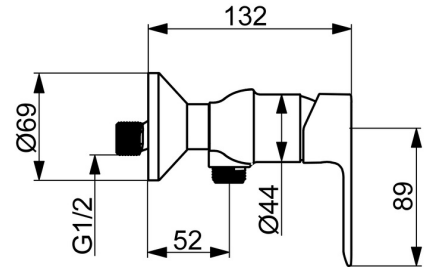

Náhradní díly

SP55450103

	Název	Kód
01	Páka	1017126V
02	Krytka	1017127V
03	Kartuše, 3,5 Classic	59913075