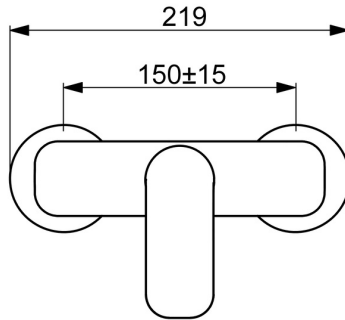

Náhradní díly

SP55450103

	Název	Kód
01	Páka	1017126V
02	Krytka	1017127V
03	Kartuše, 3,5 Classic	59913075