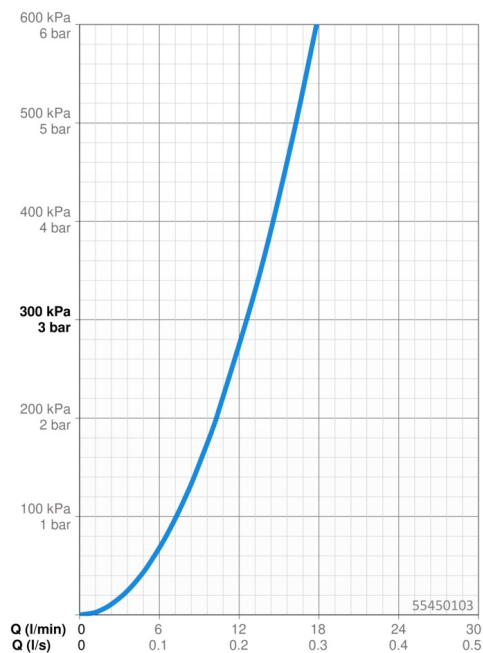

EAN: 4057304019050
static.hansa.com/55450103

- Sprcha
- Jednopáková
- Montáž na zeď
- Chrom
- Páka se symboly teplé a studené vody, Jedna ovládací páka / rukojeť
- $\varnothing$ 35 mm keramická kartuše pro ovládání teploty a průtoku vody
- Etážky

Technické údaje

Vlastnosti průtoku

Průtokové množství při 3 bar **12.6 l/min**

Technické vlastnosti

Velikost DN (jmenovitý rozměr) **DN15**
Zdroj teplé vody **max. +80°C**
Pracovní tlak **0.5-10 bar**
Velikost přípojky **G3/4**
Instalační šířka **CC150 ± 15 mm**
Zabezpečení proti zpětnému toku (ČSN EN 1717) **EB**
Materiál **Mosaz**

Předpisy

Norma EN **EN 817**
Třída hlučnosti **I (ISO 3822)**

Schválení a Prohlášení

DVGW **DW-6506D00165**
ABP **PA-IX 10074/IA**