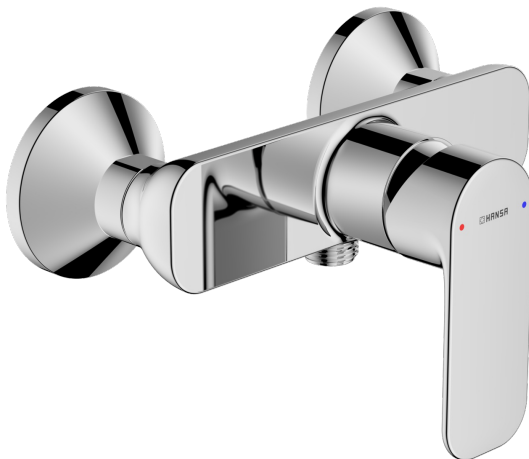

EAN: 4057304019050  
[static.hansa.com/55450103](http://static.hansa.com/55450103)

- Sprcha
- Jednopáková
- Montáž na zeď
- Chrom
- Páka se symboly teplé a studené vody, Jedna ovládací páka / rukojeť
- $\varnothing$  35 mm keramická kartuše pro ovládání teploty a průtoku vody
- Etážky