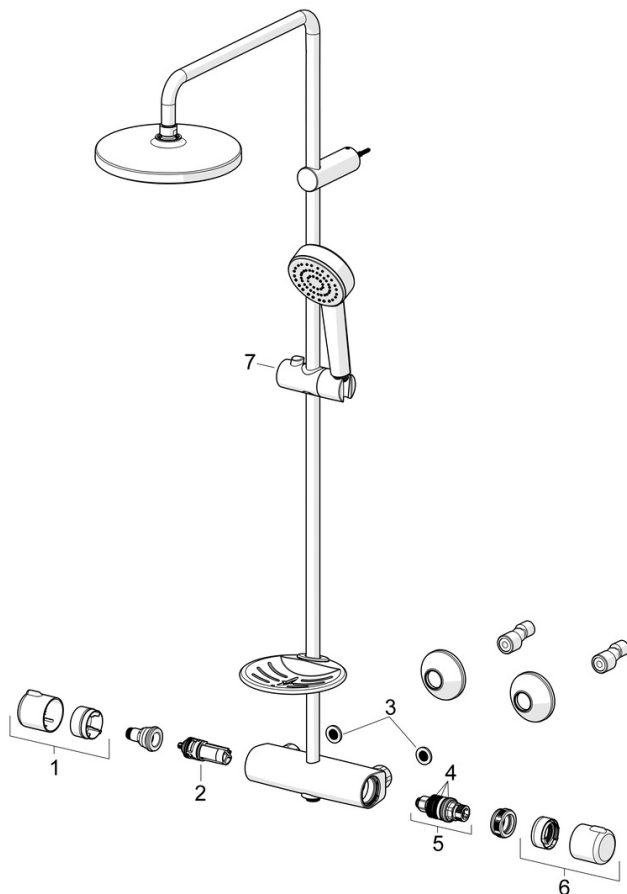

Náhradní díly

SP55350110

Název	Kód
01 Rukojeť regulátoru průtoku	59914397
02 Přepínač/Kartuše	59914116
03 Těsnění s filtrem, G3/4	59911076
04 O-kroužek	59914113
05 Termoelement/Kartuše, 3,4	59914114
06 Ovladač regulátoru teploty	59914396
07 Jezdec sprchy	1017138V