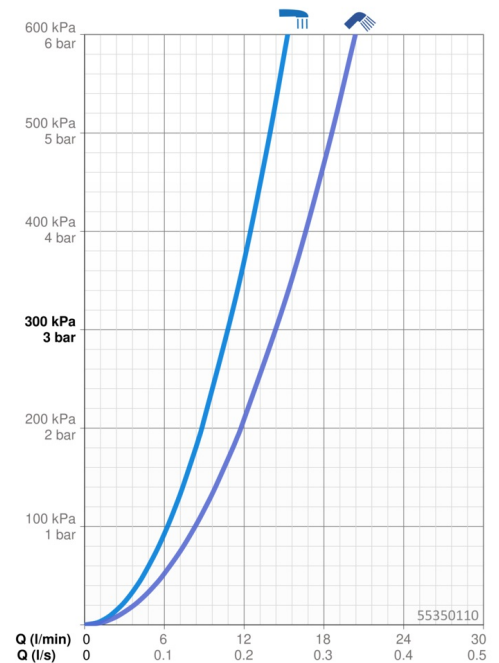

Schválení a Prohlášení

ABP **PA-IX 10077/IIBO**