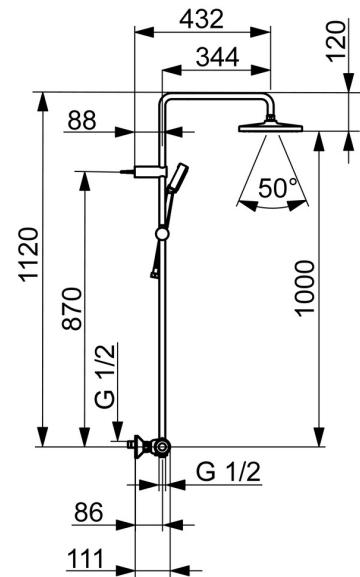

Náhradní díly

SP55350110

Název	Kód
01 Rukojeť regulátoru průtoku	59914397
02 Přepínač/Kartuše	59914116
03 Těsnění s filtrem, G3/4	59911076
04 O-kroužek	59914113
05 Termoelement/Kartuše, 3,4	59914114
06 Ovladač regulátoru teploty	59914396
07 Jezdec sprchy	1017138V