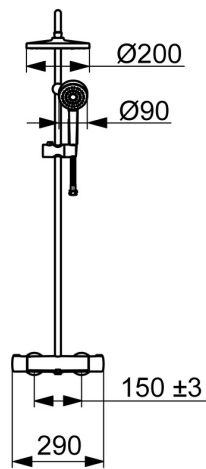

Náhradní díly

SP55350110

Název	Kód
01 Rukojeť regulátoru průtoku	59914397
02 Přepínač/Kartuše	59914116
03 Těsnění s filtrem, G3/4	59911076
04 O-kroužek	59914113
05 Termoelement/Kartuše, 3,4	59914114
06 Ovladač regulátoru teploty	59914396
07 Jezdec sprchy	1017138V