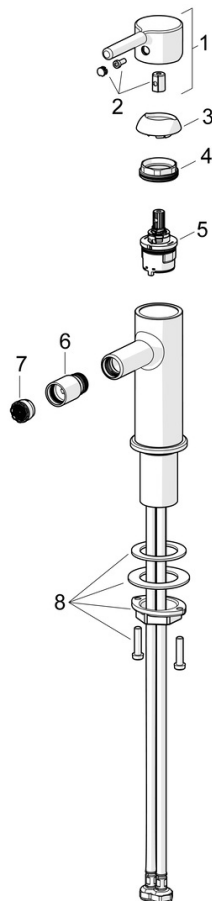

EAN: 4057304017506
static.hansa.com/54632207

When great design becomes an attraction of its own, you know it will make a difference in your life. Besides bringing beauty to life, this new classic is also designed to bring any modern bathroom to the next level. Slender design and graceful shapes make this faucet the highlight of any space.

High quality
 Sleek design
 Anti-limescale rubber aerator for easy cleaning
 Pop up
 Made in Europe

Perfect fit for any bathroom

- Bidet
- Jednopáková
- Stojánková
- Chrom
- Pevné výtokové rameno
- CASCADE® aerátor, PCA® aerátor s konstatním průtokovým množstvím nezávislým na změnách tlaku, Aerator s kloubovým čepem a možností nastavení směru proudu vody
- Jedna ovládací páka / rukojeť, Pin - ovládací páka s tyčinkou, Páka se symboly teplé a studené vody
- Mechanický uzávěr odpadu s táhlem
- Funkce pro nastavení maximální teploty a průtoku vody, Nastavitelný omezovač teploty vody (součástí dodávky, možnost dodatečné instalace)
- ø 30 mm keramická kartuše pro ovládání teploty a průtoku vody
- Flexibilní připojovací hadice
- Tělo baterie z mosazi DZR

Technické údaje

Vlastnosti průtoku

Průtokové množství při 3 bar (s regulátorem průtoku) **6.0 l/min**

Technické vlastnosti

Zdroj teplé vody **max. +70°C**
 Pracovní tlak **0.5-10 bar**
 Velikost přípojky **G3/8**
 Projection **101 mm**
 Zabezpečení proti zpětnému toku (ČSN EN 1717) **AA**
 Materiál **Mosaz**

Předpisy

Norma EN **EN 817**

Náhradní díly

SP54632207

	Název	Kód
01	Páka	1014999V
02	Záslepka	1012105V
03	Krytka	1012132V
04	Upevňovací matice, M34x1,5	1012133V
05	Kartuše, 3,0	1014428V
06	Spojovací díl táhel, M18.5x1	59913370
07	Aerator, M18.5x1, TJ	59913366
08	Upevňovací set	59913479