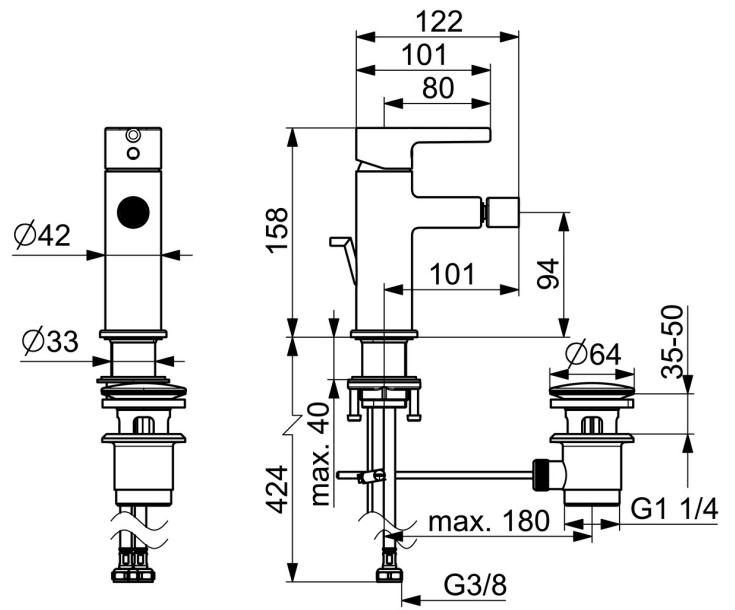

Technické údaje

Vlastnosti průtoku

Průtokové množství při 3 bar (s regulátorem průtoku) **6.0 l/min**

Technické vlastnosti

Zdroj teplé vody **max. +70°C**
 Pracovní tlak **0.5-10 bar**
 Velikost přípojky **G3/8**
 Projection **101 mm**
 Zabezpečení proti zpětnému toku (ČSN EN 1717) **AA**
 Materiál **Mosaz**

Předpisy

Norma EN **EN 817**

Náhradní díly

SP54632207

	Název	Kód
01	Páka	1014999V
02	Záslepka	1012105V
03	Krytka	1012132V
04	Upevňovací matice, M34x1,5	1012133V
05	Kartuše, 3,0	1014428V
06	Spojovací díl táhel, M18.5x1	59913370
07	Aerator, M18.5x1, TJ	59913366
08	Upevňovací set	59913479