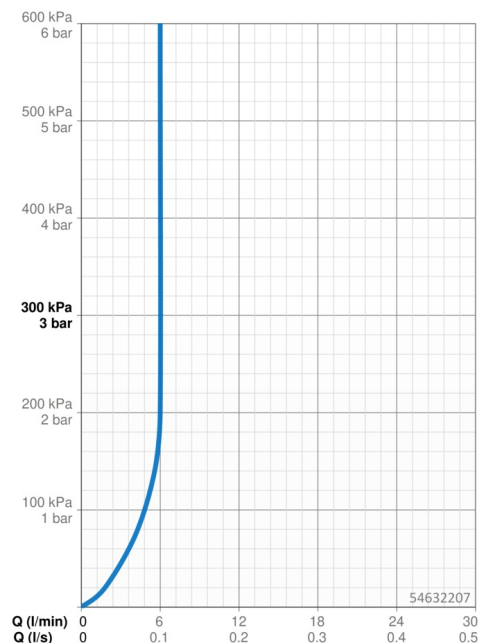

EAN: 4057304017506
static.hansa.com/54632207

When great design becomes an attraction of its own, you know it will make a difference in your life. Besides bringing beauty to life, this new classic is also designed to bring any modern bathroom to the next level. Slender design and graceful shapes make this faucet the highlight of any space.

High quality
Sleek design
Anti-limescale rubber aerator for easy cleaning
Pop up
Made in Europe

Perfect fit for any bathroom

- Bidet
- Jednopáková
- Stojánková
- Chrom
- Pevné výtokové rameno
- CASCADE® aerátor, PCA® aerátor s konstatním průtokovým množstvím nezávislým na změnách tlaku, Aerator s kloubovým čepem a možností nastavení směru proudu vody
- Jedna ovládací páka / rukojeť, Pin - ovládací páka s tyčinkou, Páka se symboly teplé a studené vody
- Mechanický uzávěr odpadu s táhlem
- Funkce pro nastavení maximální teploty a průtoku vody, Nastavitelný omezovač teploty vody (součástí dodávky, možnost dodatečné instalace)
- ø 30 mm keramická kartuše pro ovládání teploty a průtoku vody
- Flexibilní připojovací hadice
- Tělo baterie z mosazi DZR

Technické údaje

Vlastnosti průtoku

Průtokové množství při 3 bar (s regulátorem průtoku) **6.0 l/min**

Technické vlastnosti

Zdroj teplé vody **max. +70°C**
Pracovní tlak **0.5-10 bar**
Velikost přípojky **G3/8**
Projection **101 mm**
Zabezpečení proti zpětnému toku (ČSN EN 1717) **AA**
Materiál **Mosaz**

Předpisy

Norma EN **EN 817**