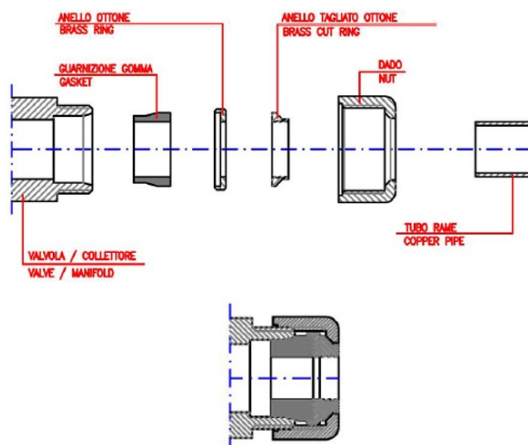

Produktový list

Objednací kód: **CP6515**

Svěrné šroubení pro Měď 15mm, nerez mat

<i>Codice</i> <i>Code</i>	<i>Misura</i> <i>Size</i>	<i>Attacco</i> <i>Connection</i>
	15	24-19