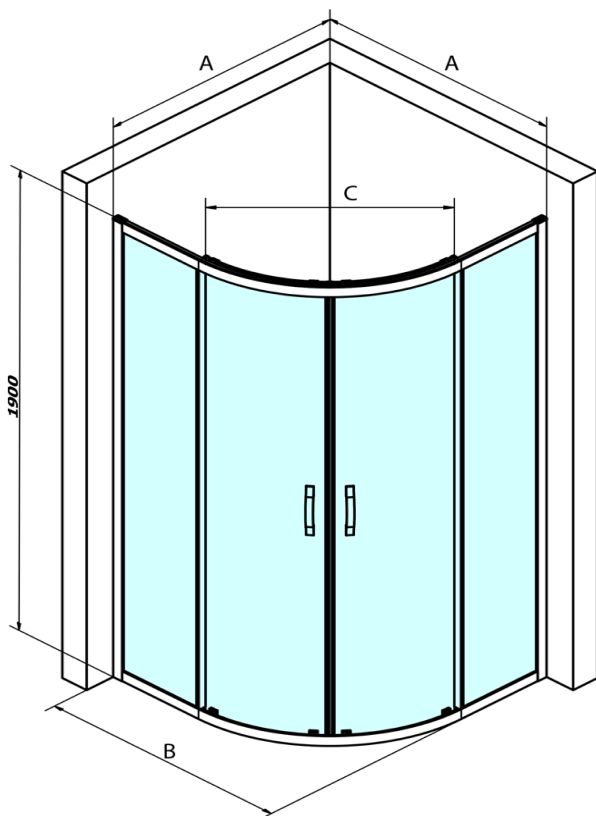

# Produktový list

Objednací kód: **GS5510B**

**SIGMA SIMPLY BLACK** čtvrtkruhová sprchová zástěna  
1000x1000 mm, R550, čiré sklo

MODEL	A	B	C
GS5580B	780-800	800	400
GS5590B	880-900	900	577
GS5510B	980-1000	1000	577