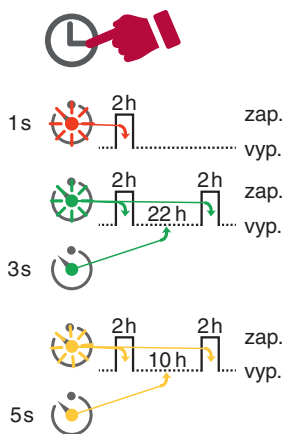

O - profil

D - profil

Smart Plus - elektrická topná tyč s regulací

Topná tyč Smart Plus je vhodná pro většinu koupelňových otopných těles tzn. žebříků, instaluje se vždy do spodní části tělesa (viz str. 4) a to buď v kombinaci s ventilovou sadou Integra, Unico, Twins nebo samostatně pomocí T-kusu. Topný výkon (el. příkon) topné tyče volte vždy s ohledem na doporučení výrobce daného otopného tělesa. Velkou výhodou topných tyčí Smart Plus je nejen možnost volby barvy (bílá, lesklý chrom) a líbivý nenápadný design, ale i **možnost volby jednoduchého časového programu**. Součástí dodávky je připojovací kabel zakončený zástrčkou s ochranným kolíkem.

- Symetrické provedení - možnost levé i pravé instalace
- Topný výkon 300, 600 nebo 900 W
- Zapnutí/vypnutí a nastavení požadované teploty
- Barevné provedení bílá nebo chrom
- **Integrované externí teplotní čidlo** (umožňuje regulovat dle požadované teploty vzduchu v místnosti)
- „Režim sušení“ - možnost dočasného zvýšení topného výkonu na maximum
 - 2 hodiny jednorázově
 - 2 hodiny 1x denně (24-hodinový režim)
 - 2 hodiny 2x denně (12-hodinový režim)
- Protimrazová ochrana (7 °C)

SMART PLUS PROGRAM

Smart Plus Program - elektrická topná tyč s regulací a dálkovým ovladačem

Topná tyč Smart Plus Program je vhodná pro většinu koupelňových otopných těles tzn. žebříků, instaluje se vždy do spodní části tělesa (viz str. 4) a to buď v kombinaci s ventilovou sadou Integra, Unico, Twins nebo samostatně pomocí T-kusu. Topný výkon (el. příkon) topné tyče volte vždy s ohledem na doporučení výrobce daného otopného tělesa. Velkou výhodou topných tyčí Smart Plus Program je nejen možnost volby barvy (bílá, lesklý chrom) a líbivý nenápadný design, ale i **možnost denního i týdenního časového programu** a dálkové ovládání v základní ceně. Součástí dodávky je připojovací kabel zakončený zástrčkou s ochranným kolíkem.