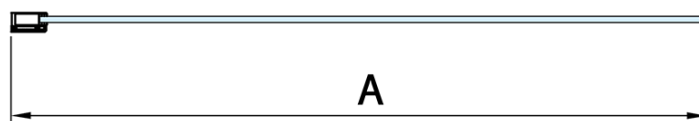

Produktový list

Objednací kód: **BMS1-70**

MODULAR SHOWER vanová zástěna 700x1500mm, čiré sklo

MODEL	A
BMS1-70	676-700
BMS1-75	726-750
BMS1-80	776-800
BMS1-90	876-900
BMS1-100	976-1000