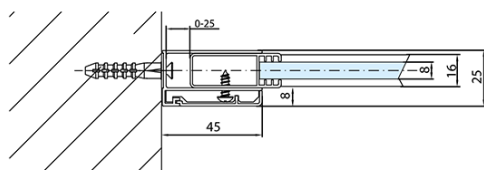

Produktový list

Objednací kód: **BMS1-70**

MODULAR SHOWER vanová zástěna 700x1500mm, čiré sklo

MODEL	A
BMS1-70	676-700
BMS1-75	726-750
BMS1-80	776-800
BMS1-90	876-900
BMS1-100	976-1000